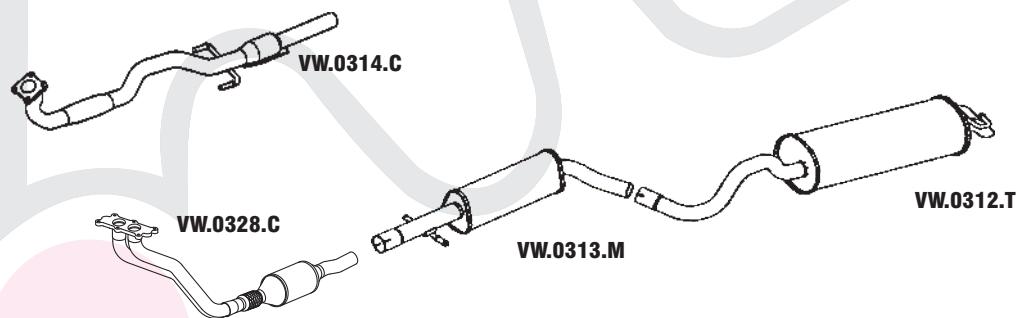

314 **GOLF 1.6 8V 99 EM DIANTE**

N° MASTRA	MONTADORA	DESCRIÇÃO
VW.0314.C		CONJ. CONV. CATAL. C/ TUBOS 2001...
VW.0328.C		CONVERSOR CATALÍTICO 99 A 2000
VW.0313.M	1J0.253.209.	CONJUNTO INTERMEDIÁRIO
VW.0312.T	1J6.253.609.C	CONJUNTO TRASEIRO