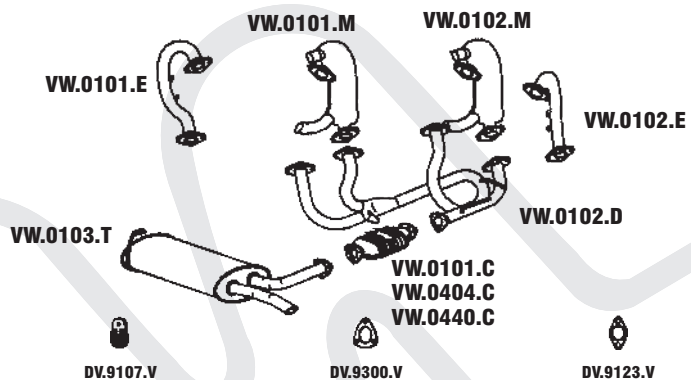

KOMBI 1600 92 ATÉ 06/93

N° MASTRA	MONTADORA	DESCRIÇÃO
VW.0102.D	040.251.101.22	CONJUNTO DIANTEIRO
VW.0101.C	547.131.701	CJ. CONVERSOR CATALÍTICO
VW.0404.C		CONVERSOR CATALÍTICO OVAL ECOMAX
VW.0440.C		CONVERSOR CATAL. REDONDO ECOMAX
VW.0101.E	040.251.241.4	CJ. TUBO INTERM. ESQUERDO
VW.0102.E	040.251.242.4	CJ. TUBO INTERM. DIREITO
VW.0101.M	040.255.105.16	CJ. INTERMEDIÁRIO ESQUERDO
VW.0102.M	040.255.106.15	CJ. INTERMEDIÁRIO DIREITO
VW.0103.T	040.253.609.1	CONJUNTO TRASEIRO