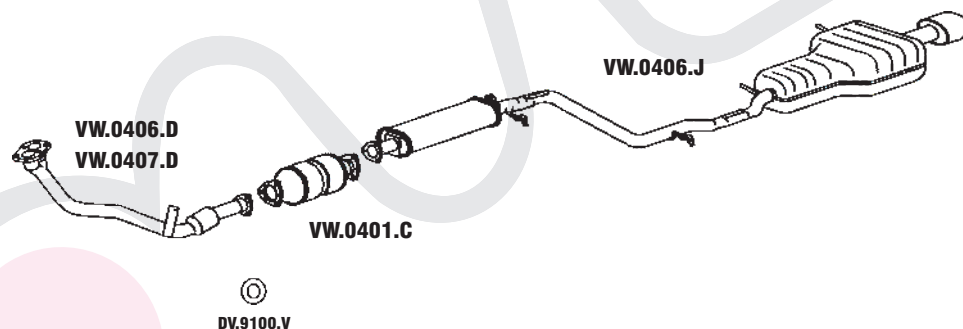

311 **GOL 2.0 16V GII**

N° MASTRA	MONTADORA	DESCRIÇÃO
VW.0406.D	377.253.101.AH	CONJUNTO DIANTEIRO 97 EM DIANTE
VW.0407.D	377.253.101.AG	CONJUNTO DIANTEIRO ATÉ 96
VW.0401.C	377.131.701.A	CONJUNTO CONVERSOR CATALÍTICO
VW.0406.J	377.253.399.C / AL	CONJUNTO TRASEIRO