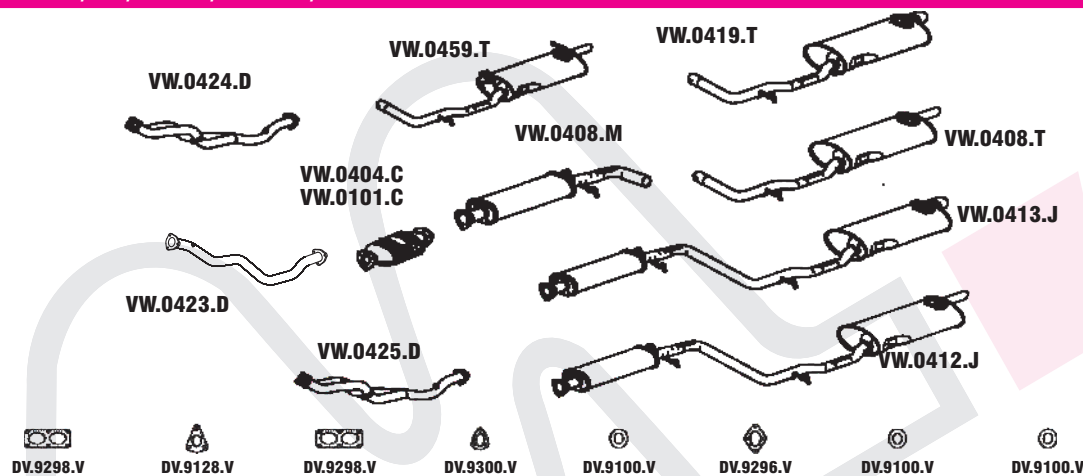

306 **GOL 1.6/1.8/2.0 05/94 A 09/96 - GII**

N° MASTRA	MONTADORA	DESCRIÇÃO
VW.0423.D	377.253.101.F	CONJUNTO DIANTEIRO 1.6
VW.0424.D	377.253.101.C	CONJUNTO DIANTEIRO 1.8
VW.0425.D	377.253.101.N	CONJUNTO DIANTEIRO 2.0
VW.0101.C	547.131.701	CONJUNTO CONVERSOR CATALÍTICO
VW.0404.C		CONVERSOR CATALÍTICO ECOMAX
VW.0408.M		CONJUNTO INTERMEDIÁRIO
VW.0408.T		CONJUNTO TRASEIRO 1.6/1.8
VW.0419.T		CONJUNTO TRASEIRO 2.0
VW.0459.T		CJ. TRAS. SUPORTE DUPLO OPCIONAL
VW.0412.J	377.253.399.A	CJ. TRAS. COMPLETO 1.6/1.8
VW.0413.J	377.253.399.B	CJ. TRAS. COMPLETO 2.0