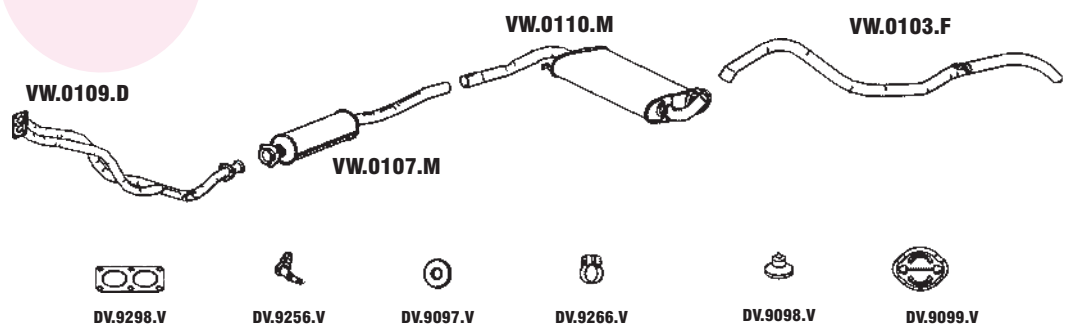

336 **PASSAT 1.8**

N° MASTRA	MONTADORA	DESCRIÇÃO
VW.0109.D	ZBA.253.101.B	CONJUNTO DIANTEIRO
VW.0107.M	ZBA.253.209.A	CONJUNTO INTERMEDIÁRIO
VW.0110.M	ZBA.253.409.B	CONJUNTO INTERMEDIÁRIO
VW.0103.F	ZBA.253.129.G	CONJUNTO TUBO TERMINAL