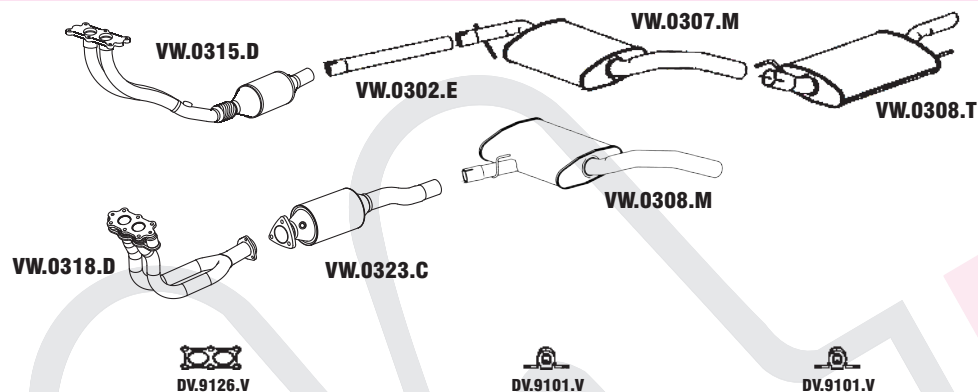

313 **GOLF GLX/GTI 2.0 (IMPORTADO)**