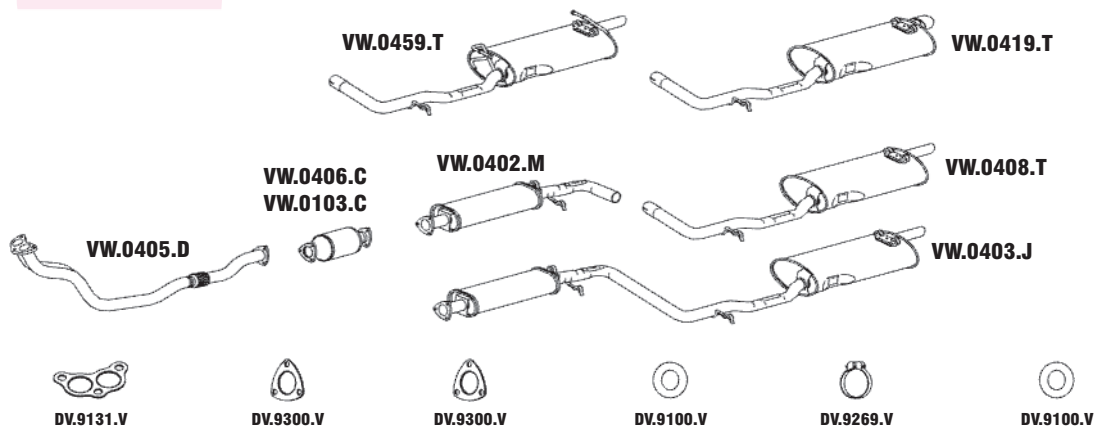

GOL 1.0 16V - 97 ATÉ 98 - GII