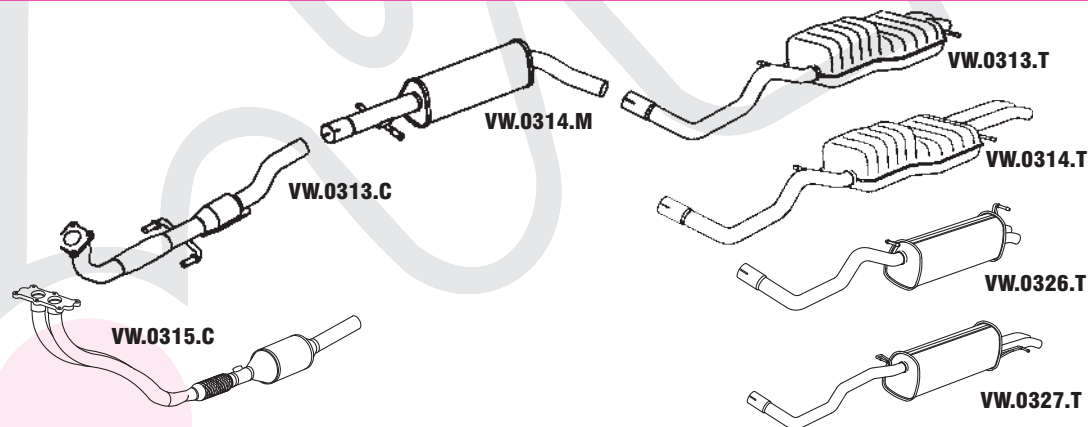

278 **AUDI A3 1.8 ASPIRADO (TODOS) / BORA 2.0 12/00 A 08/02**

N° MASTRA	MONTADORA	DESCRIÇÃO
VW.0313.C		CONJ. CONV. CATAL. COM TUBOS BORA 2.0
VW.0315.C		CONJ. CONV. CATALÍTICO 1.8 ASP.
VW.0314.M	1J0.253.209.B	CONJUNTO INTERMEDIÁRIO
VW.0313.T	1J6.253.609.H	CONJ. TRASEIRO AUDI A3 1.8 ASP.
VW.0314.T	1J5.253.609.H	CONJUNTO TRASEIRO BORA 2.0
VW.0326.T		CJ. TRASEIRO AUDI A3 1.8 ASP. OPCIONAL
VW.0327.T		CJ. TRASEIRO BORA 2.0 OPCIONAL

279 **BRÁSÍLIA/VARIANT CAR.DUPLA S/AR QUENTE**