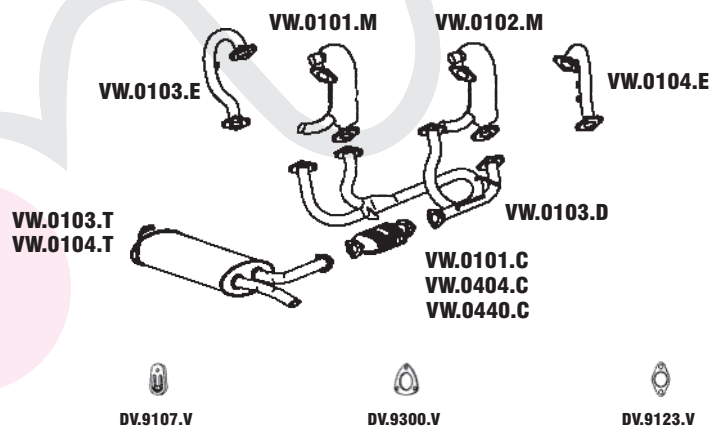

KOMBI 1600 - 07/93 ATÉ 96

N° MASTRA	MONTADORA	DESCRIÇÃO
VW.0103.D	040.251.101.26	CONJUNTO DIANTEIRO
VW.0101.C	547.131.701	CONJ. CONVERSOR CATALÍTICO
VW.0404.C		CONVERSOR CATALÍTICO OVAL ECOMAX
VW.0440.C		CONVERSOR CATAL. REDONDO ECOMAX
VW.0103.E	040.251.241.5	CJ. TUBO INTERM. ESQUERDO
VW.0104.E	040.251.242.5	CJ. TUBO INTERM. DIREITO
VW.0101.M	040.255.105.16	CJ. INTERMEDIÁRIO ESQUERDO
VW.0102.M	040.255.106.15	CONJ. INTERMEDIÁRIO DIREITO
VW.0103.T	040.253.609.1	CONJUNTO TRASEIRO 07/93 A 95
VW.0104.T	217.253.609.1	CONJUNTO TRASEIRO 96