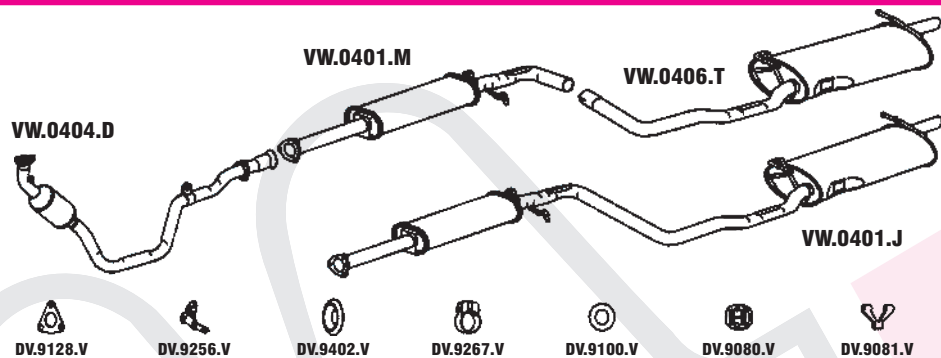

299

GOL 1.0 8V ÁLCOOL 09/98 A 06/05 / GASOLINA 11/00 A 06/05 SPECIAL - GII

300