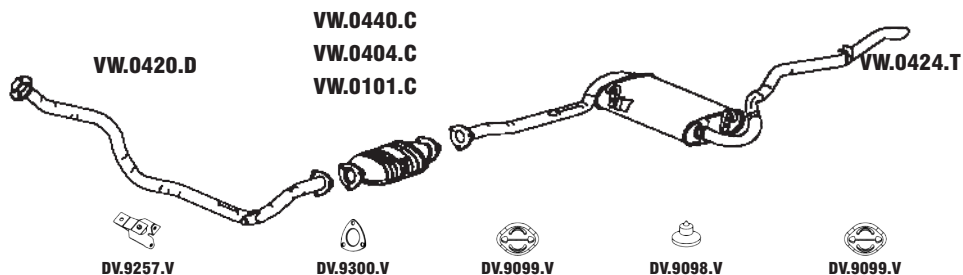

SAVEIRO 1.6 - 95

N° MASTRA	MONTADORA	DESCRIÇÃO
VW.0420.D	305.253.101.A	CONJUNTO DIANTEIRO
VW.0101.C	547.131.701	CJ. CONVERSOR CATALÍTICO
VW.0404.C		CONVERSOR CATALÍTICO OVAL ECOMAX
VW.0440.C		CONVERSOR CATAL. REDONDO ECOMAX
VW.0424.T	308.253.409.D	CONJUNTO TRASEIRO