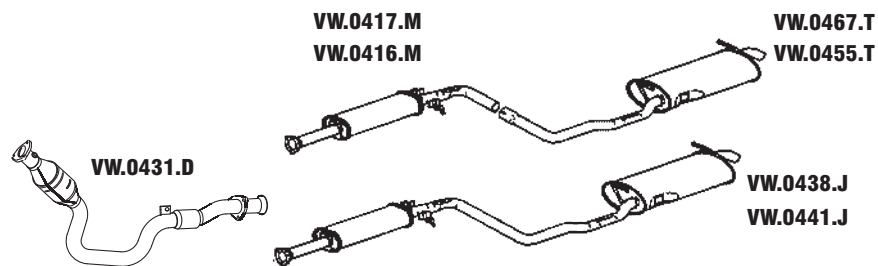

N° MASTRA	MONTADORA	DESCRIÇÃO
VW.0431.D	5X0.253.101.B	CONJUNTO DIANTEIRO
VW.0416.M		CONJUNTO INTERMEDIÁRIO 1 3/4"
VW.0417.M		CONJ. INTERMEDIÁRIO 2"
VW.0455.T		CONJUNTO TRASEIRO 1 3/4"
VW.0467.T		CONJ. TRASEIRO 2"
VW.0438.J	5X0.253.181A/B	CONJUNTO TRASEIRO COMPLETO 1 3/4"
VW.0441.J		CONJ. TRASEIRO COMPLETO 2"