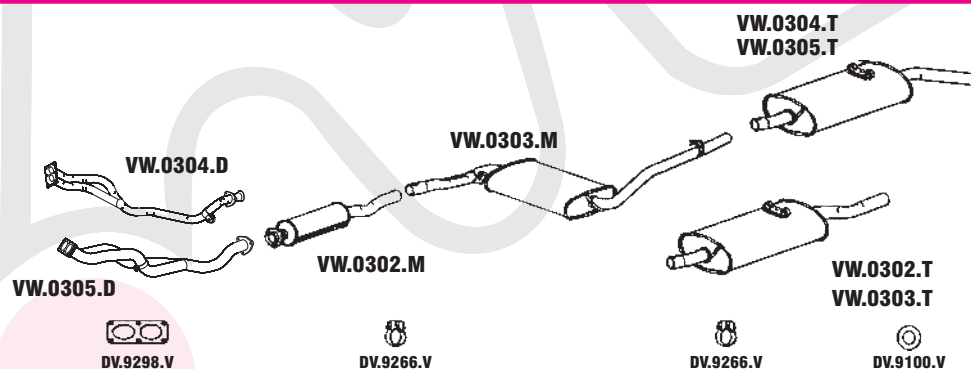

SANTANA/QUANTUM 1.8/2.0 84 ATÉ 90

N° MASTRA	MONTADORA	DESCRIÇÃO
VW.0304.D	325.253.101.4	CJ. DIANTEIRO - TRANS. AUT.
VW.0305.D	325.253.101.3	CJ. DIANTEIRO - TRANS. MEC.
VW.0302.M	321.253.209.J	CONJUNTO INTERMEDIÁRIO
VW.0303.M	ZBC.253.409.A	CONJUNTO INTERMEDIÁRIO
VW.0302.T	ZBC.253.609.B	CJ. TRASEIRO SANTANA 84 ATÉ 86
VW.0303.T	ZBC.253.609.C	CJ. TRASEIRO SANTANA 87 ATÉ 90
VW.0304.T	ZBF.253.609.A	CJ. TRASEIRO QUANTUM 84 ATÉ 86
VW.0305.T	ZBF.253.609.B	CJ. TRASEIRO QUANTUM 87 ATÉ 90

345