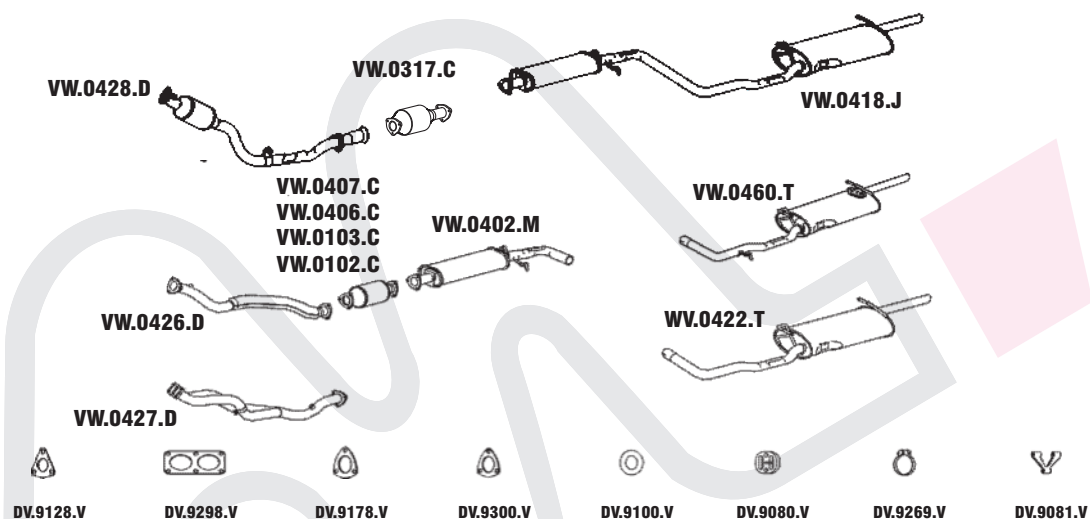

332 **PARATI 1.6/1.8/2.0 8V Mi - 98 A 09/99 - SUPORTE AUDI - GII**

N° MASTRA	MONTADORA	DESCRIÇÃO
VW.0426.D	377.253.101.J	CONJUNTO DIANTEIRO 1.6/1.8 GASOLINA
VW.0427.D	377.253.101.L	CONJUNTO DIANTEIRO 2.0 GASOLINA
VW.0428.D	377.253.101.K	CONJUNTO CONV. CATAL. C/ TUBOS 1.6/1.8/2.0 ÁLCOOL
VW.0102.C	377.131.701.C/H	CONJUNTO CONVERSOR CATALÍTICO 1.6/1.8
VW.0103.C	377.131.701.B/G	CONJUNTO CONVERSOR CATALÍTICO 2.0
VW.0317.C		CONVERSOR CATALÍTICO 1.6/1.8/2.0 ÁLCOOL
VW.0406.C		CONVERSOR CATALÍTICO 2.0 ECOMAX
VW.0407.C		CONVERSOR CATALÍTICO 1.6/1.8 ECOMAX
VW.0402.M		CONJUNTO INTERMEDIÁRIO
VW.0422.T		CONJUNTO TRASEIRO
VW.0460.T		CJ. TRAS. SUPORTE DUPLO OPCIONAL
VW.0418.J	379.253.399.J	CONJUNTO TRASEIRO COMPLETO