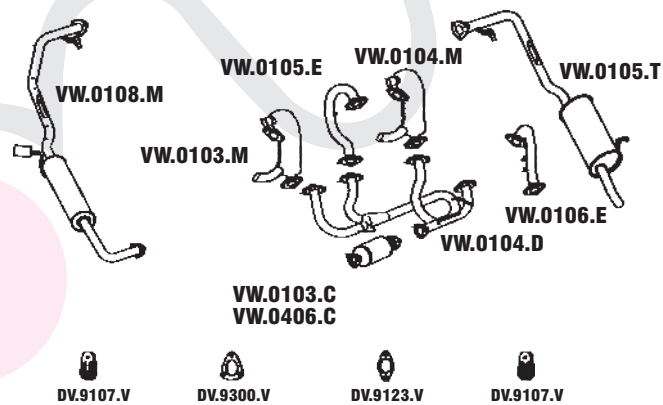

322 **KOMBI - 98 A 2006**

N° MASTRA	MONTADORA	DESCRIÇÃO
VW.0104.D	040.251.101.27	CONJUNTO DIANTEIRO
VW.0103.C	377.131.701.C/H	CJ. CONVERSOR CATALÍTICO
VW.0406.C		CONVERSOR CATALÍTICO ECOMAX
VW.0105.E	040.251.171.12	CJ. TUBO INTERM. ESQUERDO
VW.0106.E	040.251.172.12	CJ. TUBO INTERM. DIREITO
VW.0103.M	040.255.105.17	CJ. INTERMEDIÁRIO ESQUERDO
VW.0104.M	040.255.106.16	CJ. INTERMEDIÁRIO DIREITO
VW.0108.M	217.253.609.2	CONJUNTO INTERMEDIÁRIO
VW.0105.T	040.253.610.1	CONJUNTO TRASEIRO