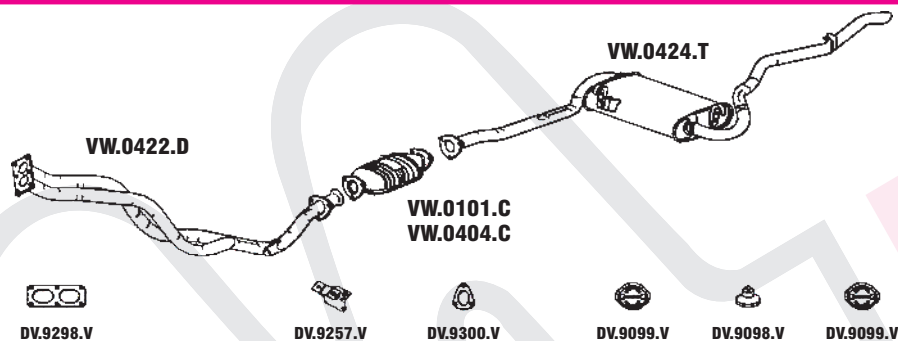

349

SAVEIRO 1.8 - 95

N° MASTRA	MONTADORA	DESCRIÇÃO
VW.0422.D	305.253.101.8	CONJUNTO DIANTEIRO
VW.0101.C	547.131.701	CJ. CONVERSOR CATALÍTICO
VW.0404.C		CONVERSOR CATALÍTICO OVAL ECOMAX
VW.0424.T	308.253.409.D	CONJUNTO TRASEIRO

350