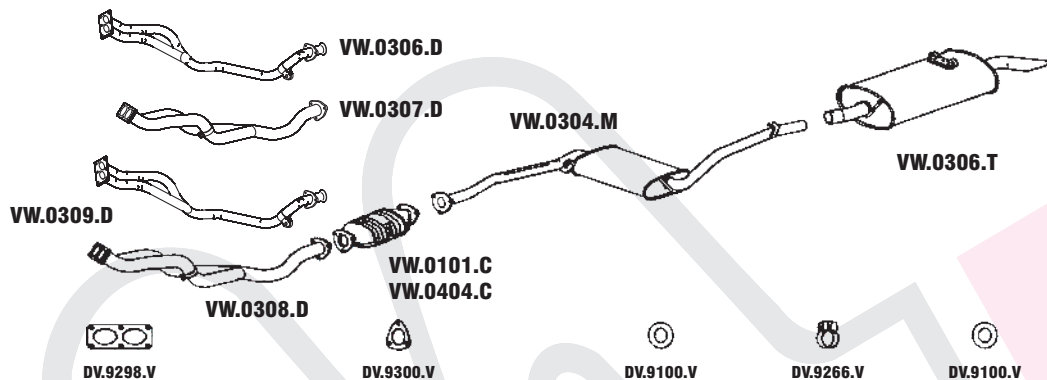

346

SANTANA/QUANTUM 1.8/2.0 - 92 ATÉ 96