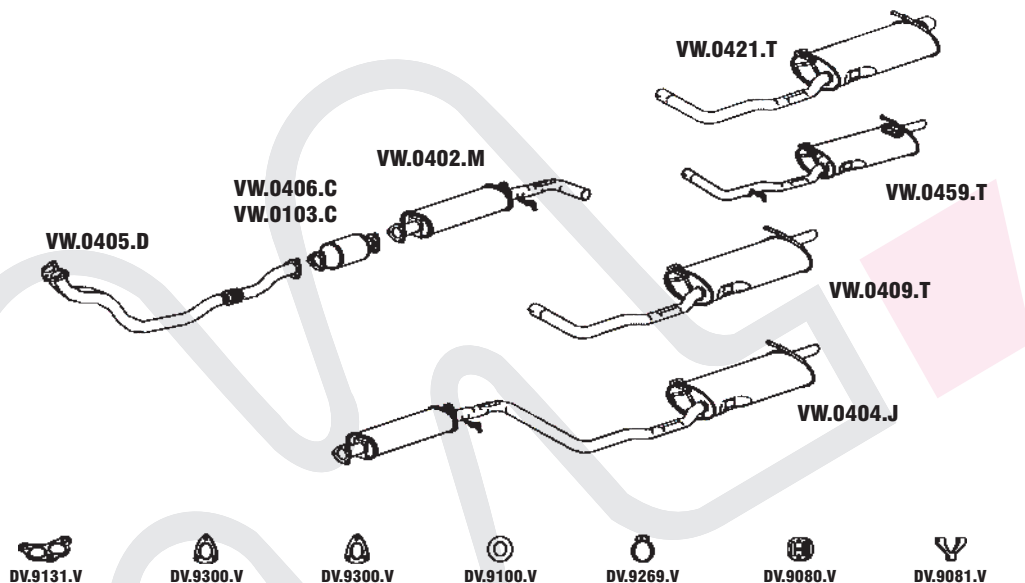

302 **GOL 1.0 16V - 98 A 09/99 - SUPORTE AUDI - GII**

- DV.9131.V
- DV.9300.V
- DV.9300.V
- DV.9100.V
- DV.9269.V
- DV.9080.V
- DV.9081.V

N° MASTRA	MONTADORA	DESCRIÇÃO
VW.0405.D	377.253.101.AD	CONJUNTO DIANTEIRO
VW.0103.C	377.131.701.B/G	CONJUNTO CONVERSOR CATALÍTICO
VW.0406.C		CONVERSOR CATALÍTICO ECOMAX
VW.0402.M		CONJUNTO INTERMEDIÁRIO
VW.0409.T		CONJUNTO TRASEIRO
VW.0421.T		CJ. TRAS. PONTEIRA PRETA
VW.0459.T		CJ. TRAS. SUPORTE DUPLO OPCIONAL
VW.0404.J	377.253.399.AD	CONJUNTO TRASEIRO COMPLETO