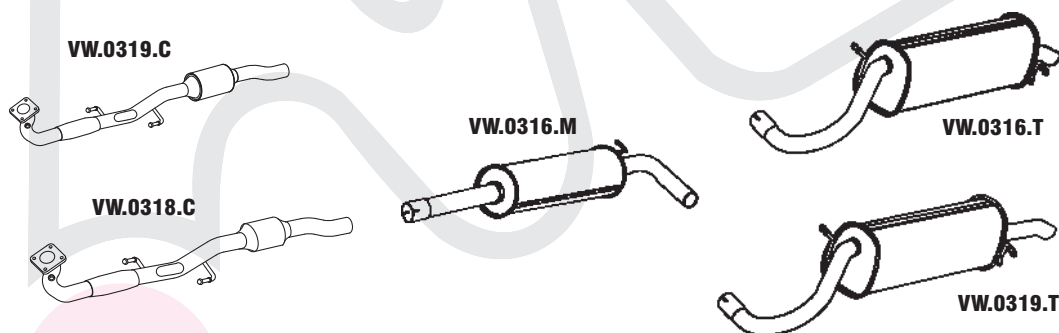

341 **POLO 1.6L 2002 EM DIANTE / FLEX**

Nº MASTRA	MONTADORA	DESCRIÇÃO
VW.0318.C	5Z0.253.059.AA	CONJUNTO CONVERSOR CATALÍTICO C/ TUBOS
VW.0319.C		CONVERSOR CATALÍTICO FLEX
VW.0316.M		CONJUNTO INTERMEDIÁRIO
VW.0316.T		CONJUNTO TRASEIRO HATCH
VW.0319.T		CONJUNTO TRASEIRO SEDAN