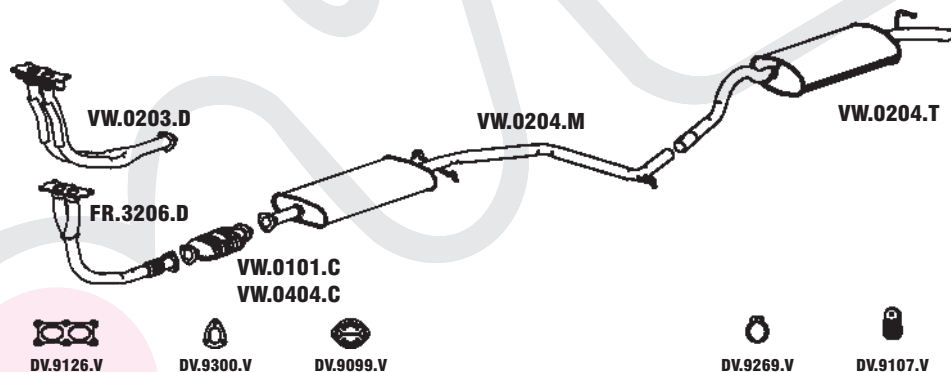

338 **POINTER 1.8/2.0 - 94 ATÉ 97**

N° MASTRA	MONTADORA	DESCRIÇÃO
FR.3206.D	547.253.101.D	CONJUNTO DIANTEIRO 1.8
VW.0203.D	547.253.101.E	CONJUNTO DIANTEIRO 2.0
VW.0101.C	547.131.701	CJ. CONVERSOR CATALÍTICO
VW.0404.C		CONVERSOR CATALÍTICO ECOMAX
VW.0204.M	547.253.409.E	CONJUNTO INTERMEDIÁRIO - 2"
VW.0204.T	547.253.609.L	CONJUNTO TRASEIRO - 2"