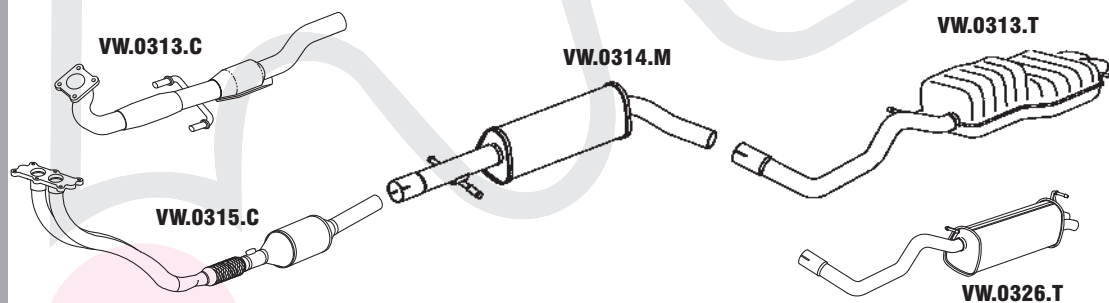

325 **NEW BEETLE**

N° MASTRA	MONTADORA	DESCRIÇÃO
VW.0313.C		CONJ. CONV. CATAL. C/ TUBOS 2002...
VW.0315.C	1H0.253.087.P	CONVERSOR CATAL. C/ TUBOS 99 A 12/2001
VW.0314.M	1J0.253.209.D	CONJUNTO INTERMEDIÁRIO
VW.0313.T	1J6.253.609.H	CONJUNTO TRASEIRO
VW.0326.T		CONJUNTO TRASEIRO OPCIONAL