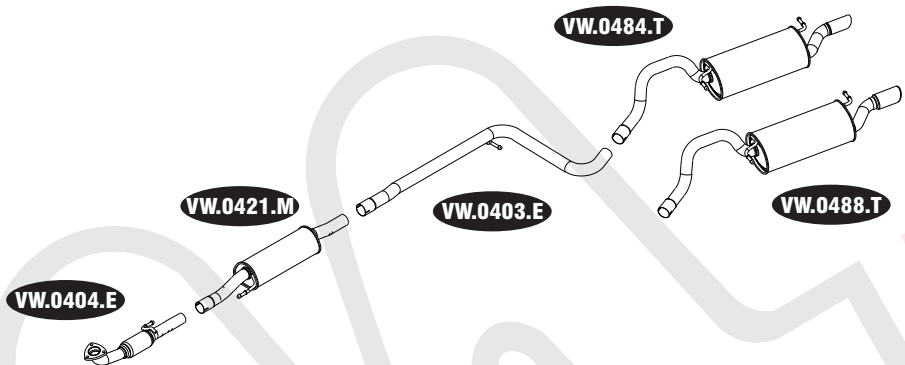

310 **GOL 1.6 8V G.V**