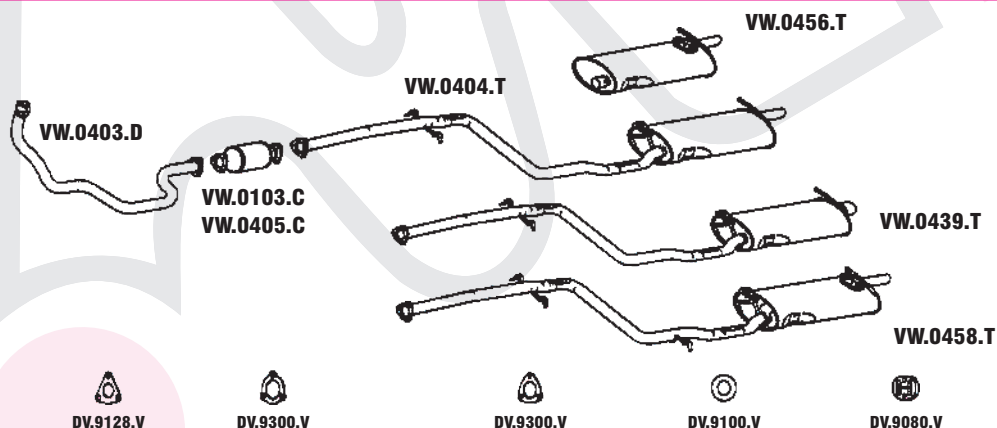

GOL 1.0 8V / SPECIAL - GASOLINA 98 - SUPORTE AUDI MI - GII

N° MASTRA	MONTADORA	DESCRIÇÃO
VW.0403.D	377.253.101.AC	CONJUNTO DIANTEIRO C/ SONDA
VW.0103.C	377.131.701.B/G	CJ. CONVERTOR CATALÍTICO
VW.0405.C		CONVERTOR CATALÍTICO ECOMAX
VW.0404.T	377.253.399.AC	CONJUNTO TRASEIRO
VW.0439.T		CJ. TRAS. PONTEIRA PRETA
VW.0458.T		CJ. TRAS. SUPORTE DUPLO OPC.
VW.0456.T		CJ. TRASEIRO P/ ADAPTAÇÃO

298