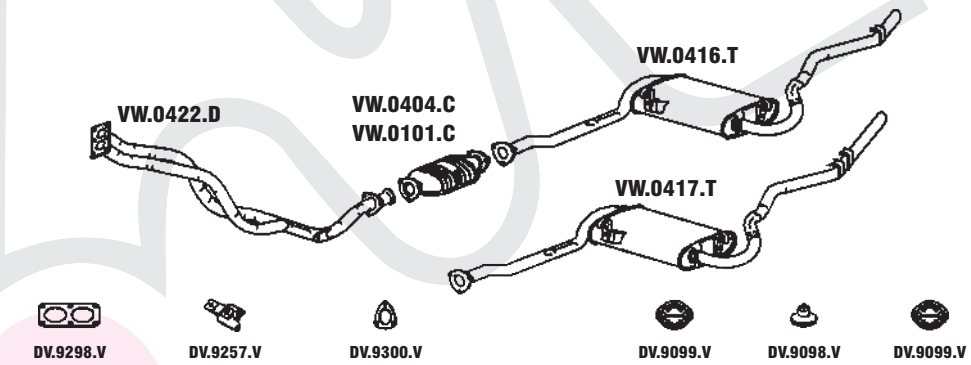

291 **GOL/VOYAGE/PARATI/SAVEIRO 1.8 - 92 ATÉ 96**

N° MASTRA	MONTADORA	DESCRIÇÃO
VW.0422.D	305.253.101.8	CONJUNTO DIANTEIRO
VW.0101.C	547.131.701	CJ. CONVERSOR CATALÍTICO
VW.0404.C		CONVERSOR CATALÍTICO ECOMAX
VW.0416.T	305.253.409.9	CONJUNTO TRASEIRO GOL
VW.0417.T	307.253.409.10	CJ. TRAS. VOYAGE/PARATI/SAVEIRO