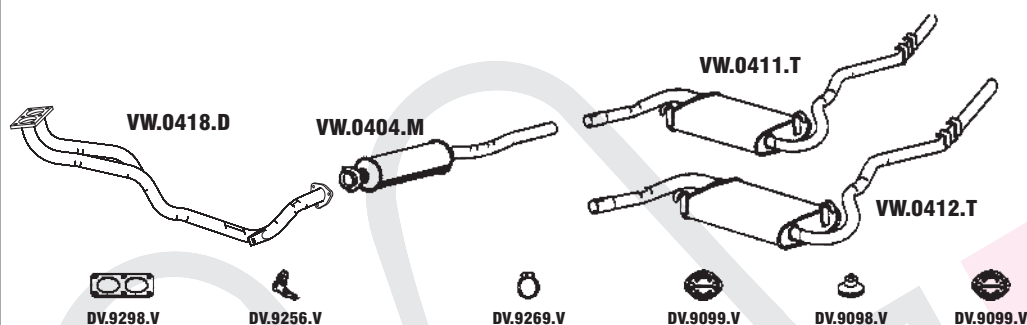

287 **GOL/VOYAGE/PARATI/SAVEIRO 1.6 - 90 ATÉ 91**

N° MASTRA	MONTADORA	DESCRIÇÃO
VW.0418.D	305.253.101.6	CONJUNTO DIANTEIRO
VW.0404.M	305.253.209.7	CONJUNTO INTERMEDIÁRIO
VW.0411.T	305.253.409.4	CONJUNTO TRASEIRO GOL
VW.0412.T	307.253.409.6	CJ. TRAS. VOYAGE/PARATI/SAVEIRO