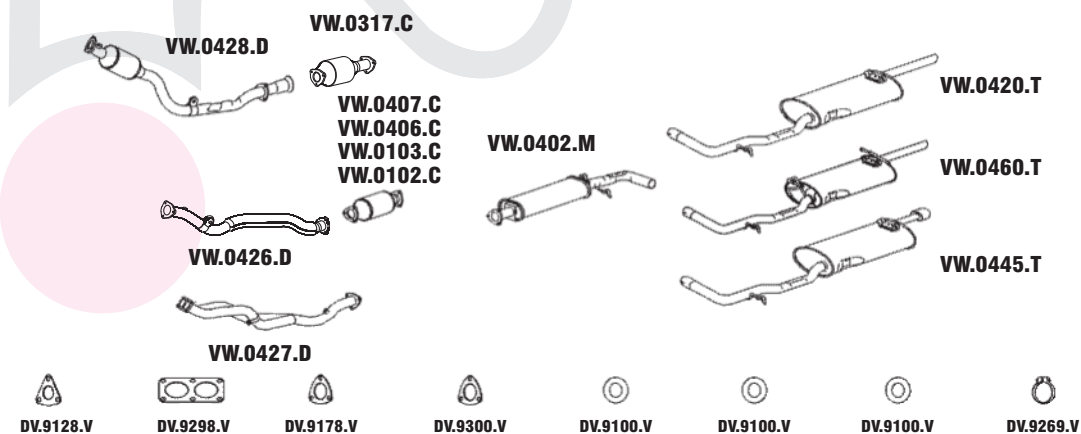

PARATI 1.6/1.8/2.0 8V Mi - 97 ATÉ 98 - GII

N° MASTRA	MONTADORA	DESCRIÇÃO
VW.0426.D	377.253.101.J	CONJUNTO DIANTEIRO 1.6/1.8 GASOLINA
VW.0427.D	377.253.101.L	CONJUNTO DIANTEIRO 2.0 GASOLINA
VW.0428.D	377.253.101.K	CONJUNTO CONV. CATAL. C / TUBOS 1.6/1.8/2.0 ÁLCOOL
VW.0317.C		CONVERSOR CATALÍTICO 1.6/1.8/2.0 ÁLCOOL
VW.0103.C	377.131.701.B/G	CONJUNTO CONVERSOR CATALÍTICO 2.0
VW.0102.C	377.131.701.C/H	CONJUNTO CONVERSOR CATALÍTICO 1.6/1.8
VW.0406.C		CONVERSOR 2.0 ECOMAX
VW.0407.C		CONVERSOR 1.6/1.8 ECOMAX
VW.0402.M		CONJUNTO INTERMEDIÁRIO
VW.0420.T		CONJUNTO TRASEIRO
VW.0445.T		CJ. TRAS. PONTEIRA PRETA
VW.0460.T		CJ. TRAS. SUPORTE DUPLO OPCIONAL