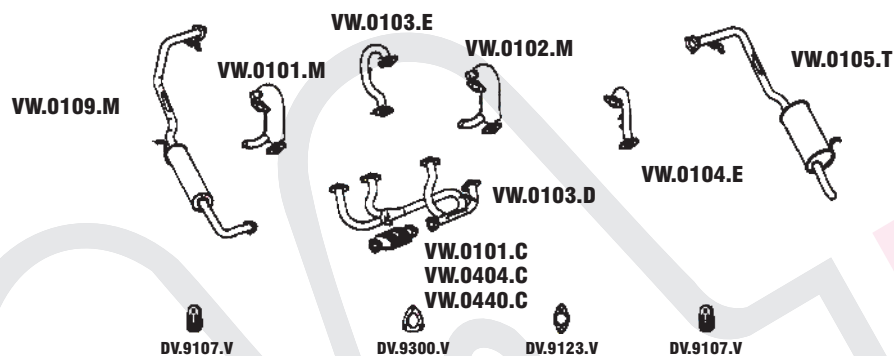

321 **KOMBI - 97**

N° MASTRA	MONTADORA	DESCRIÇÃO
VW.0103.D	040.251.101.26	CONJUNTO DIANTEIRO
VW.0101.C	547.131.701	CJ. CONVERSOR CATALÍTICO
VW.0404.C		CONVERSOR CATALÍTICO OVAL ECOMAX
VW.0440.C		CONVERSOR CATAL. REDONDO ECOMAX
VW.0103.E	040.251.241.5	CJ. TUBO INTER. ESQUERDO
VW.0104.E	040.251.242.5	CJ. TUBO INTERM. DIREITO
VW.0109.M	040.253.609.2	CONJUNTO INTERMEDIÁRIO
VW.0101.M	040.255.105.16	CONJUNTO INTER. ESQUERDO
VW.0102.M	040.255.106.15	CONJUNTO INTER. DIREITO
VW.0105.T	040.253.610.1	CONJUNTO TRASEIRO