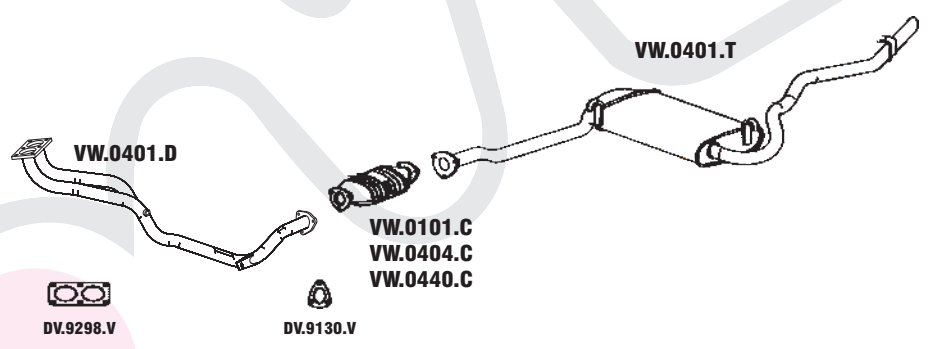

294 **GOL 1.0 - 93 ATÉ 10/94**

N° MASTRA	MONTADORA	DESCRIÇÃO
VW.0401.D	305.253.101.C	CONJUNTO DIANTEIRO
VW.0101.C	547.131.701	CJ. CONVERTOR CATALÍTICO
VW.0404.C		CONVERTOR CATALÍTICO OVAL ECOMAX
VW.0440.C		CONVERTOR CATAL. REDONDO ECOMAX
VW.0401.T	305.253.409.8	CONJUNTO TRASEIRO