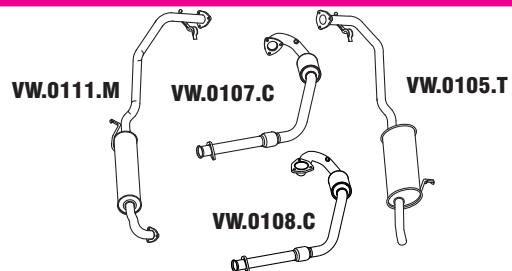

323 **KOMBI 1.4 TOTAL FLEX 2006 EM DIANTE**

N° MASTRA	MONTADORA	DESCRIÇÃO
VW.0107.C		CONVERSOR CATALÍTICO 2006 A 2008
VW.0108.C		CONVERSOR CATALÍTICO 2009...
VW.0111.M		CONJUNTO INTERMEDIÁRIO
VW.0105.T		CONJUNTO TRASEIRO