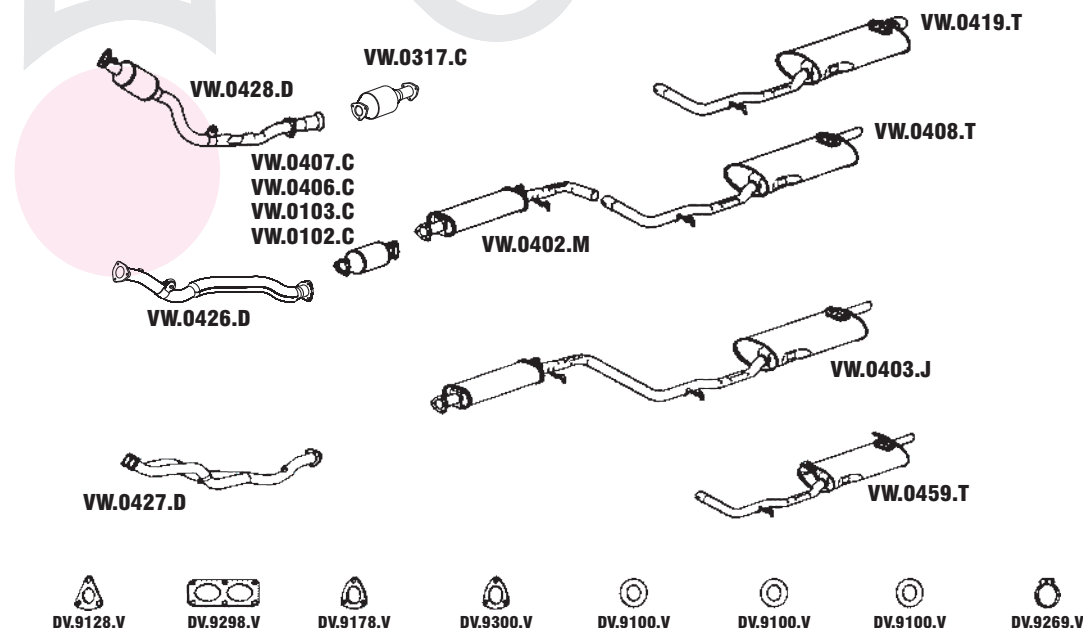

307 **GOL 1.6/1.8/2.0 8V Mi - 97 ATÉ 98 - GII**

N° MASTRA	MONTADORA	DESCRIÇÃO
VW.0426.D	377.253.101.J	CONJUNTO DIANTEIRO 1.6/1.8 GASOLINA
VW.0427.D	377.253.101.L	CONJUNTO DIANTEIRO 2.0 GASOLINA
VW.0428.D	377.253.101.K	CJ. CONVERSOR CATALÍTICO C TUBOS 1.6 / 1.8 / 2.0 ÁLCOOL
VW.0317.C		CJ. CONVERSOR CATALÍTICO 1.6 / 1.8 / 2.0 ÁLCOOL
VW.0103.C	377.131.701.B/G	CONJUNTO CONVERSOR CATALÍTICO 2.0
VW.0102.C	377.131.701.C/H	CONJUNTO CONVERSOR CATALÍTICO 1.6/1.8
VW.0406.C		CONVERSOR 2.0 ECOMAX
VW.0407.C		CONVERSOR 1.6/1.8 ECOMAX
VW.0402.M		CONJUNTO INTERMEDIÁRIO
VW.0408.T		CONJUNTO TRASEIRO 1.6/1.8/TSI 1.8
VW.0419.T		CONJUNTO TRASEIRO PONT. PRETA
VW.0459.T		CJ. TRAS. SUPORTE DUPLO OPCIONAL
VW.0403.J	377.253.399.L/Q	CJ. TRASEIRO COMPLETO 1.6/1.8/TSI 1.8