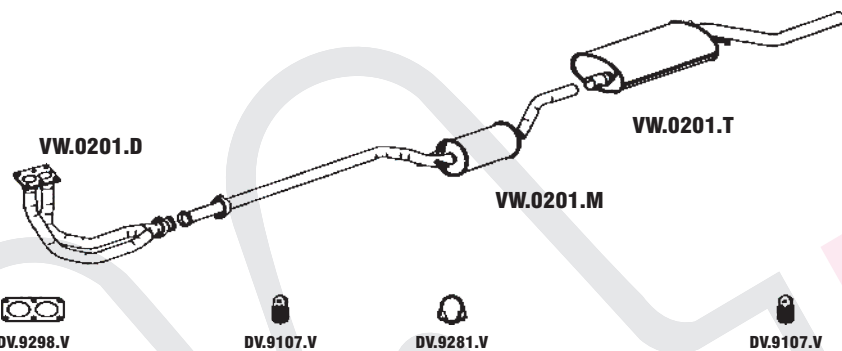

274 **APOLLO 1.8 90 ATÉ 91**

N° MASTRA	MONTADORA	DESCRIÇÃO
VW.0201.D	90AU.5246.AA	CONJUNTO DIANTEIRO
VW.0201.M	90AU.5230.AA	CONJUNTO INTERMEDIÁRIO
VW.0201.T	90AU.5K244.BA	CONJUNTO TRASEIRO

275 **APOLLO 1.8 92 ATÉ 93**

N° MASTRA	MONTADORA	DESCRIÇÃO
VW.0202.D	542.253.101.C	CONJUNTO DIANTEIRO
VW.0101.C	547.131.701	CJ. CONVERTOR CATALÍTICO
VW.0404.C		CONVERTOR CATALÍTICO ECOMAX
VW.0202.M	542.253.409.D	CONJUNTO INTERMEDIÁRIO
VW.0201.T	90AU.5K244.BA	CONJUNTO TRASEIRO