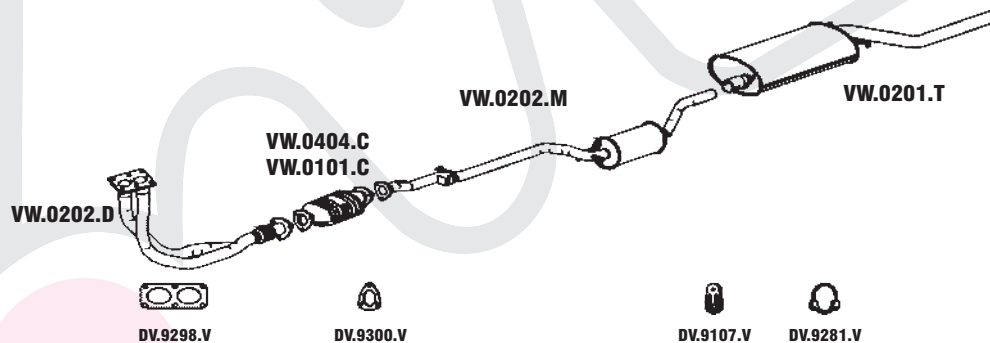

274 **APOLLO 1.8 90 ATÉ 91**

N° MASTRA	MONTADORA	DESCRIÇÃO
VW.0201.D	90AU.5246.AA	CONJUNTO DIANTEIRO
VW.0201.M	90AU.5230.AA	CONJUNTO INTERMEDIÁRIO
VW.0201.T	90AU.5K244.BA	CONJUNTO TRASEIRO

275 **APOLLO 1.8 92 ATÉ 93**

N° MASTRA	MONTADORA	DESCRIÇÃO
VW.0202.D	542.253.101.C	CONJUNTO DIANTEIRO
VW.0101.C	547.131.701	CJ. CONVERTOR CATALÍTICO
VW.0404.C		CONVERTOR CATALÍTICO ECOMAX
VW.0202.M	542.253.409.D	CONJUNTO INTERMEDIÁRIO
VW.0201.T	90AU.5K244.BA	CONJUNTO TRASEIRO