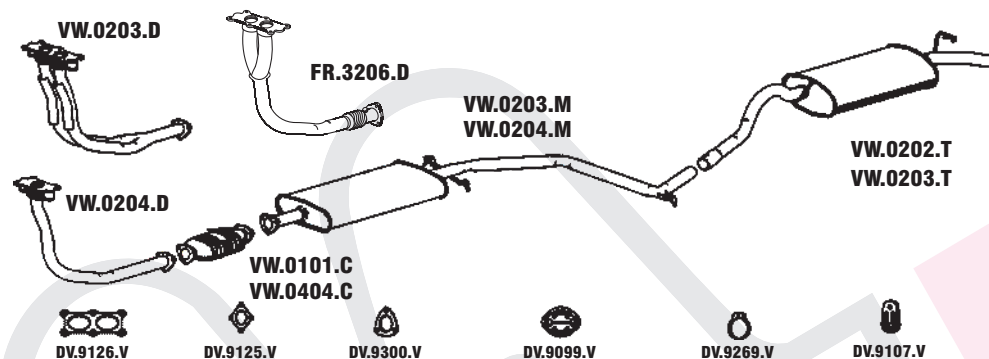

324 **LOGUS 1.6/1.8/2.0 - 93 ATÉ 97**

N° MASTRA	MONTADORA	DESCRIÇÃO
VW.0203.D	547.253.101.E	CONJUNTO DIANTEIRO 2.0
VW.0204.D	547.253.101.C	CONJUNTO DIANTEIRO 1.6
FR.3206.D	547.253.101.D	CONJUNTO DIANTEIRO 1.8
VW.0101.C	547.131.701	CONJUNTO CONVERSOR CATALÍTICO
VW.0404.C		CONVERSOR CATALÍTICO ECOMAX
VW.0203.M	547.253.409.D	CJ. INTERM. ATÉ 06/94 1.6 - 1 3/4"
VW.0204.M	547.253.409.E	CJ. INTERM. 07/94 EM DIANTE 1.8/2.0 - 2"
VW.0202.T	548.253.609	CONJUNTO TRASEIRO 1.6
VW.0203.T	548.253.609.B	CONJUNTO TRASEIRO 1.8 / 2.0