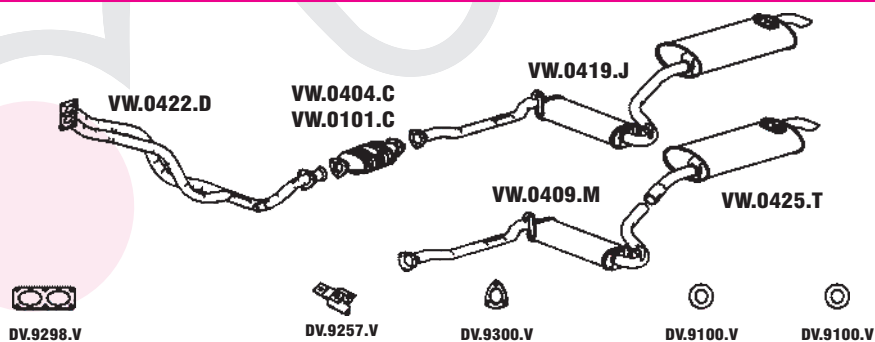

SAVEIRO 1.6/1.8 - 96

N° MASTRA	MONTADORA	DESCRIÇÃO
VW.0422.D	305.253.101.8	CONJUNTO DIANTEIRO
VW.0101.C	547.131.701	CJ. CONVERSOR CATALÍTICO
VW.0404.C		CONVERSOR CATALÍTICO ECOMAX
VW.0409.M		CONJUNTO INTERMEDIÁRIO
VW.0425.T		CONJUNTO TRASEIRO
VW.0419.J	308.253.409.J	CJ. TRASEIRO COMPLETO