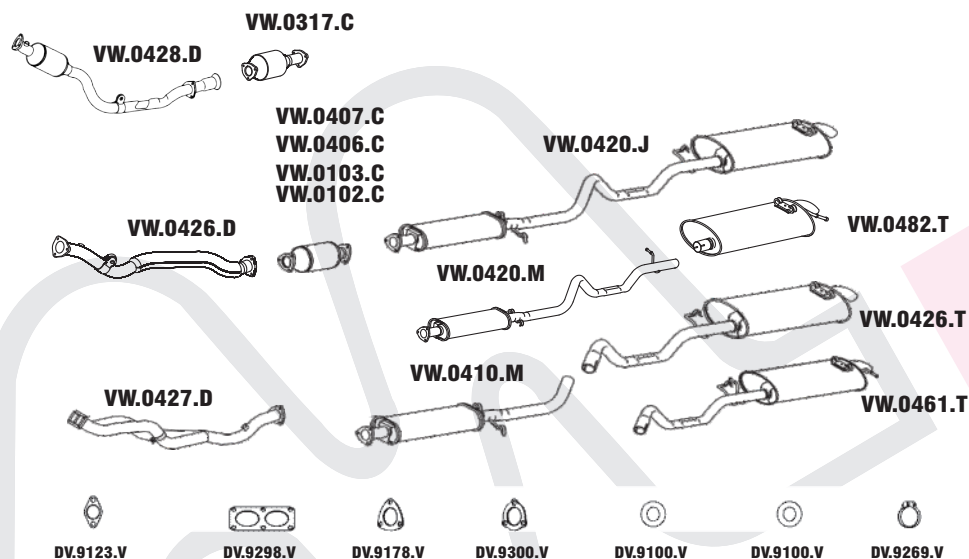

SAVEIRO 1.6/1.8/2.0 8V - 97 A 09/99 - GII