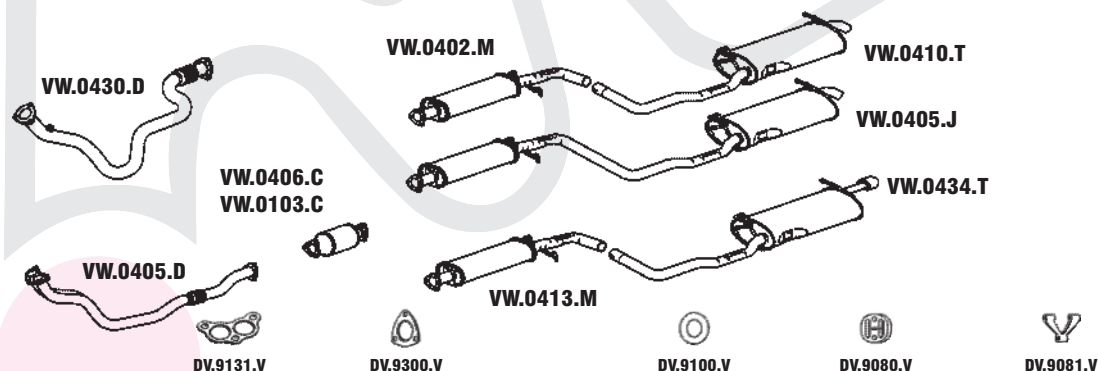

328 **PARATI 1.0 16V MODELO 2000 - 09/99 A 11/2001 / TURBO GIII**

N° MASTRA	MONTADORA	DESCRIÇÃO
VW.0405.D	377.253.101.AD	CONJUNTO DIANTEIRO
VW.0430.D		CONJUNTO DIANTEIRO TURBO
VW.0103.C	377.131.701.B/G	CJ. CONVERSOR CATALÍTICO
VW.0406.C		CONVERSOR CATALÍTICO ECOMAX
VW.0402.M		CONJUNTO INTERMEDIÁRIO
VW.0413.M		CJ. INTERMEDIÁRIO TURBO
VW.0434.T		CJ. TRAS. TURBO PONTEIRA POLIDA
VW.0410.T		CONJUNTO TRASEIRO
VW.0405.J	375.253.399.B	CJ. TRAS. COMPLETO

329 **PARATI 1.0 16V 11/2001 A 03/2006**