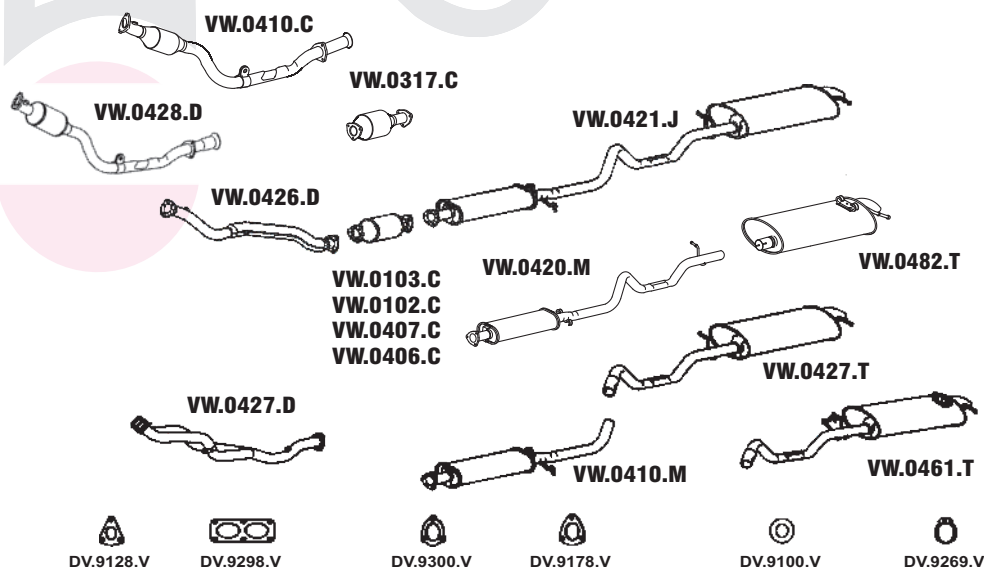

SAVEIRO 1.6/1.8/2.0 8V GIII / GIV 09/99 EM DIANTE / 1.6 / 1.8 8V FLEX

N° MASTRA	MONTADORA	DESCRIÇÃO
VW.0426.D	377.253.101.J	CJ. DIANTEIRO 1.6/1.8 GASOLINA
VW.0427.D	377.253.101.L	CJ. DIANTEIRO 2.0 GASOLINA
VW.0428.D	377.253.101.K	CJ. CONV. CATAL. C/ TUBOS 1.6/1.8/2.0 ÁLCOOL
VW.0317.C	377.131.701.B/G	CONVERSOR CATALÍTICO 1.6/1.8/2.0 ÁLCOOL
VW.0103.C		CJ. CONVERSOR CATALÍTICO 2.0
VW.0102.C	377.131.701.C/H	CJ. CONVERSOR CATALÍTICO 1.6/1.8
VW.0406.C		CONVERSOR CATALÍTICO 2.0 ECOMAX
VW.0407.C		CONVERSOR CATALÍTICO 1.6/1.8 ECOMAX
VW.0410.M	376.253.409	CONJUNTO INTERMEDIÁRIO
VW.0420.M		CJ INTERMEDIÁRIO LONGO OPCIONAL
VW.0426.T	376.253.609	CONJUNTO TRASEIRO
VW.0461.T		CJ. TRAS. SUP. DUPLO OPC. 97 EM DIANTE
VW.0482.T		CONJUNTO TRASEIRO CURTO OPCIONAL
VW.0420.J	376.253.399	CONJUNTO TRASEIRO COMPLETO

N° MASTRA	MONTADORA	DESCRIÇÃO
VW.0426.D	377.253.101.J	CJ. DIANTEIRO 1.6/1.8 GASOLINA
VW.0427.D	377.253.101.L	CJ. DIANTEIRO 2.0 GASOLINA
VW.0428.D	377.253.101.K	CJ. CONV. CATAL. C/ TUBOS 1.6/1.8/2.0 ÁLCOOL
VW.0102.C	377.131.701.C/H	CJ. CONVERSOR CATALÍTICO 1.6/1.8
VW.0103.C		CJ. CONVERSOR CATALÍTICO 2.0
VW.0317.C		CONVERSOR CATALÍTICO 1.6/1.8/2.0 ÁLCOOL
VW.0406.C		CONVERSOR CATALÍTICO 2.0 ECOMAX
VW.0407.C		CONVERSOR CATALÍTICO 1.6/1.8 ECOMAX
VW.0410.C		CJ. CONVERSOR C/ TUBOS 1.6/1.8 FLEX
VW.0410.M	376.253.409	CONJUNTO INTERMEDIÁRIO
VW.0420.M		CJ INTERMEDIÁRIO LONGO OPCIONAL
VW.0427.T		CONJUNTO TRASEIRO
VW.0461.T		CJ. TRAS. SUP. DUPLO OPC. 97 EM DIANTE
VW.0482.T		CONJUNTO TRASEIRO CURTO OPCIONAL
VW.0421.J	376.253.399.G	CJ. TRASEIRO COMPLETO