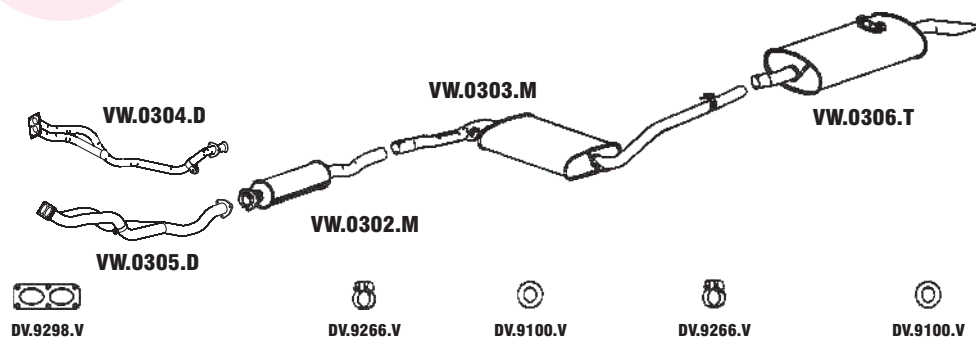

SANTANA/QUANTUM 1.8/2.0 - 91

N° MASTRA	MONTADORA	DESCRIÇÃO
VW.0304.D	325.253.101.4	CONJUNTO DIANTEIRO - TRANS. AUT.
VW.0305.D	325.253.101.3	CONJUNTO DIANTEIRO - TRANS. MEC.
VW.0302.M	321.253.209.J	CONJUNTO INTERMEDIÁRIO
VW.0303.M	ZBC.253.409.A	CONJUNTO INTERMEDIÁRIO
VW.0306.T	325.253.609.3	CONJUNTO TRASEIRO