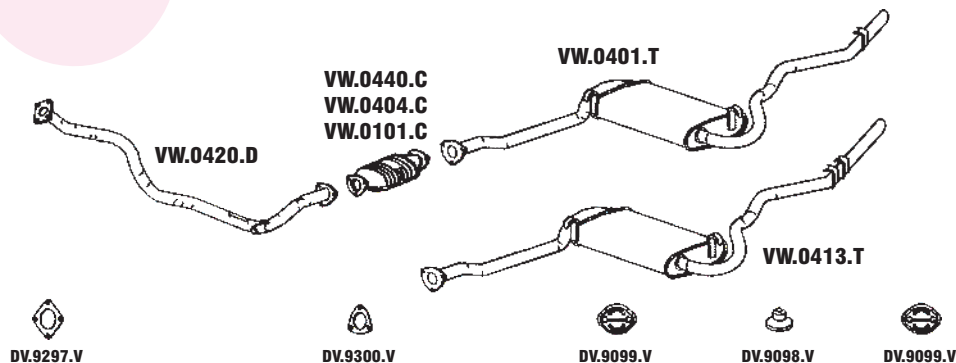

289 **GOL/VOYAGE/PARATI/SAVEIRO 1.6 - 10/92 ATÉ 94**

N° MASTRA	MONTADORA	DESCRIÇÃO
VW.0420.D	305.253.101.A	CONJUNTO DIANTEIRO
VW.0101.C	547.131.701	CJ. CONVERSOR CATALÍTICO
VW.0404.C		CONVERSOR CATALÍTICO OVAL ECOMAX
VW.0440.C		CONVERSOR CATAL. REDONDO ECOMAX
VW.0401.T	305.253.409.8	CONJUNTO TRASEIRO GOL
VW.0413.T	307.253.409.9	CJ. TRAS. VOYAGE/PARATI/SAVEIRO