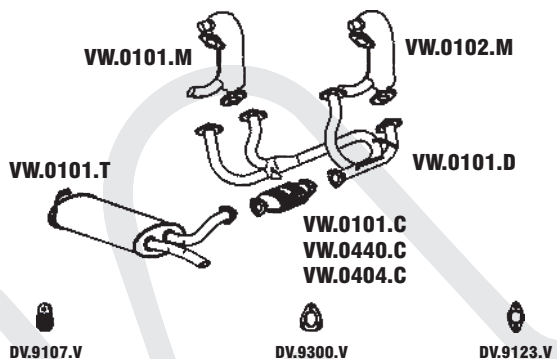

FUSCA 1600 93 ATÉ 96

N° MASTRA	MONTADORA	DESCRIÇÃO
VW.0101.D	040.253.101.1	CONJUNTO DIANTEIRO
VW.0101.C	547.131.701	CJ. CONVERSOR CATALÍTICO
VW.0404.C		CONVERSOR CATALÍTICO OVAL ECOMAX
VW.0440.C		CONVERSOR CATAL. REDONDO ECOMAX
VW.0101.M	040.255.105.16	CJ. INTERMEDIÁRIO ESQUERDO
VW.0102.M	040.255.106.15	CJ. INTERMEDIÁRIO DIREITO
VW.0101.T	113.251.609.1	CONJUNTO TRASEIRO