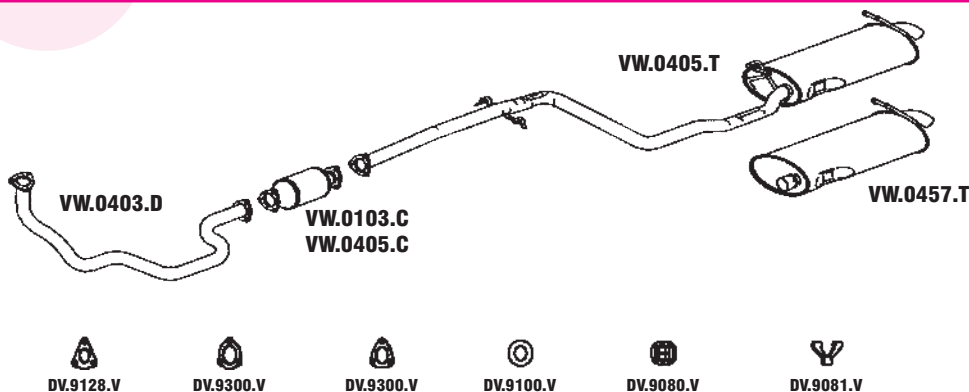

GOL 1.0 8V GASOLINA - MODELO 2000 - 99 ATÉ 11/2000 - GIII

N° MASTRA	MONTADORA	DESCRIÇÃO
VW.0403.D	377.253.101.AC	CONJUNTO DIANTEIRO C/ SONDA
VW.0103.C	377.131.701.B/G	CJ. CONVERTOR CATALÍTICO
VW.0405.C		CONVERTOR CATALÍTICO ECOMAX
VW.0405.T	377.253.399.AB	CONJUNTO TRASEIRO
VW.0457.T		CJ. TRASEIRO P/ ADAPTAÇÃO