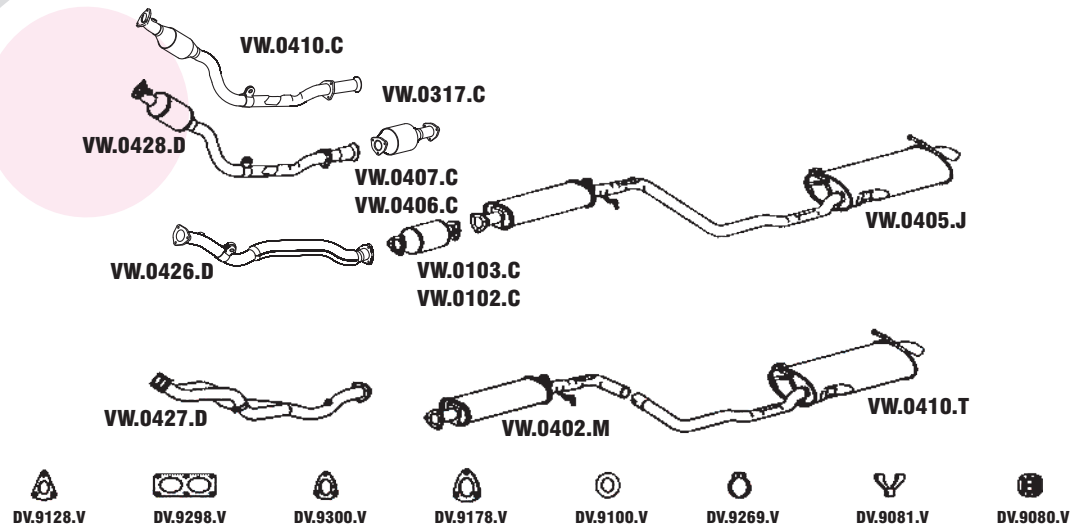

309 GOL 1.6/1.8/2.0 8V MODELO 2000 - 09/99 EM DIANTE - GIII / GIV / 1.6 / 1.8 8V FLEX

N° MASTRA	MONTADORA	DESCRIÇÃO
VW.0426.D	377.253.101.J	CJ. DIANTEIRO 1.6/1.8 GASOLINA
VW.0427.D	377.253.101.L	CJ. DIANTEIRO 2.0 GASOLINA
VW.0428.D	377.253.101.K	CJ. CONV. CATAL. C/ TUBOS 1.6/1.8/2.0 ÁLCOOL
VW.0102.C	377.131.701.C/H	CJ. CONV. CATALÍTICO 1.6/1.8
VW.0103.C	377.131.701.B/G	CJ. CONVERSOR CATALÍTICO 2.0
VW.0317.C		CONVERSOR CATALÍTICO 1.6/1.8/2.0 ÁLCOOL
VW.0406.C		CONVERSOR 2.0 ECOMAX
VW.0407.C		CONVERSOR 1.6/1.8 ECOMAX
VW.0410.C	5X0.253.101.L	CONJ. CONV. CATAL. C/ TUBOS FLEX 1.6/ 1.8
VW.0402.M		CONJUNTO INTERMEDIÁRIO
VW.0410.T		CONJUNTO TRASEIRO
VW.0405.J	375.253.399.B	CJ. TRASEIRO COMPLETO