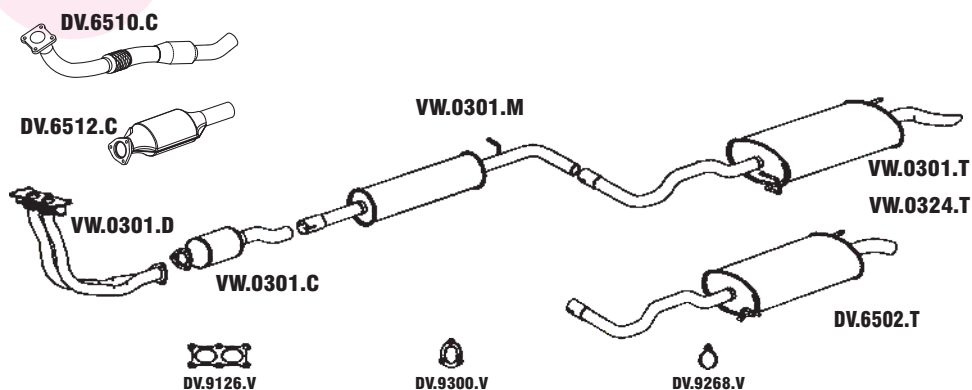

339 **POLO CLASSIC / SEAT CORDOBA 1.6 / 1.8 / IBIZA 1.6 - TODOS**

N° MASTRA	MONTADORA	DESCRIÇÃO
VW.0301.D	6KE.253.091.A	CONJUNTO DIANTEIRO
VW.0301.C	6KE.131.701	CJ. CONVERSOR CATALÍTICO
DV.6510.C		CONVERSOR CATAL. IBIZA 1.6/1.8 95...
DV.6512.C		CONVERSOR CATALÍTICO CORDOBA
VW.0301.M	6K6.253.211	CONJUNTO INTERMEDIÁRIO
VW.0301.T	6K6.253.611	CONJUNTO TRASEIRO POLO / CORDOBA OPCIONAL
DV.6502.T		CONJUNTO TRASEIRO IBIZA
VW.0324.T		CONJ. TRASEIRO POLO/CORDOBA ORIGINAL