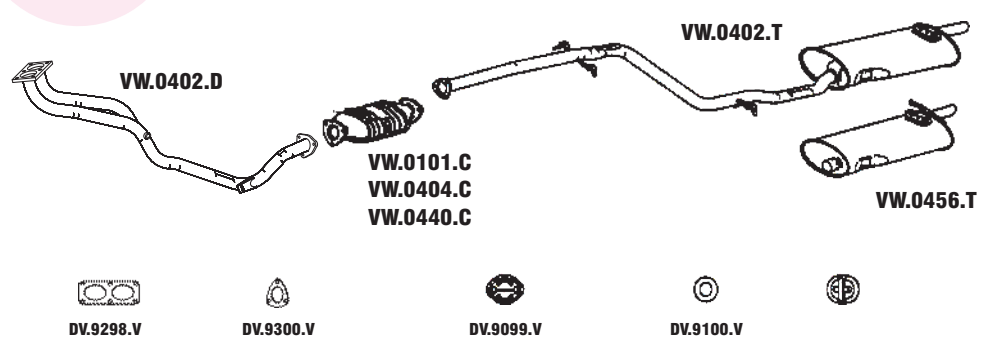

295 **GOL 1.0 - 11/94 ATÉ 96 - PLUS**

N° MASTRA	MONTADORA	DESCRIÇÃO
VW.0402.D	377.253.101.D	CONJUNTO DIANTEIRO
VW.0101.C	547.131.701	CJ. CONVERTOR CATALÍTICO
VW.0404.C		CONVERTOR CATALÍTICO OVAL ECOMAX
VW.0440.C		CONVERTOR CATAL. REDONDO ECOMAX
VW.0402.T	377.253.399	CONJUNTO TRASEIRO
VW.0456.T		CJ. TRASEIRO P/ ADAPTAÇÃO