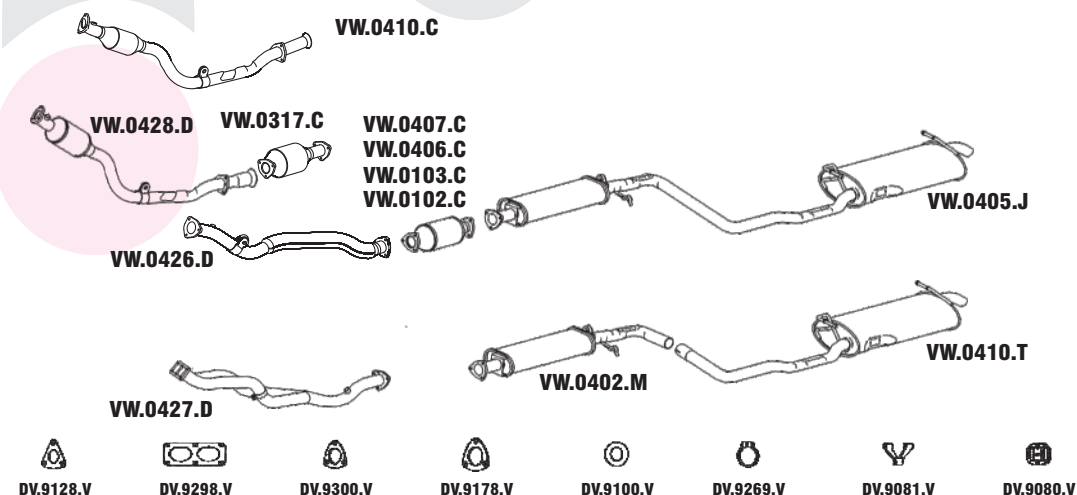

333 **PARATI 1.6/1.8/2.0 8V MODELO 2000 - 09/99 EM DIANTE GIII / GIV / 1.6 / 1.8 8V FLEX**

N° MASTRA	MONTADORA	DESCRIÇÃO
VW.0426.D	377.253.101.J	CJ. DIANTEIRO 1.6/1.8 GASOLINA
VW.0427.D	377.253.101.L	CJ. DIANTEIRO 2.0 GASOLINA
VW.0428.D	377.253.101.K	CJ. CONV. CATAL. C/ TUBOS 1.6/1.8/2.0 ÁLCOOL
VW.0317.C		CONVERSOR CATALÍTICO 1.6/1.8/2.0 ÁLCOOL
VW.0103.C	377.131.701.B/G	CJ. CONVERSOR CATALÍTICO 2.0
VW.0102.C	377.131.701.C/H	CJ. CONV. CATALÍTICO 1.6/1.8
VW.0406.C		CONVERSOR CATALÍTICO 2.0 ECOMAX
VW.0407.C		CONVERSOR CATALÍTICO 1.6/1.8 ECOMAX
VW.0410.C		CONJ. CONV. CATAL. C/ TUBOS TOTAL FLEX
VW.0402.M		CONJUNTO INTERMEDIÁRIO
VW.0410.T		CONJUNTO TRASEIRO
VW.0405.J	375.253.399.B	CJ. TRASEIRO COMPLETO