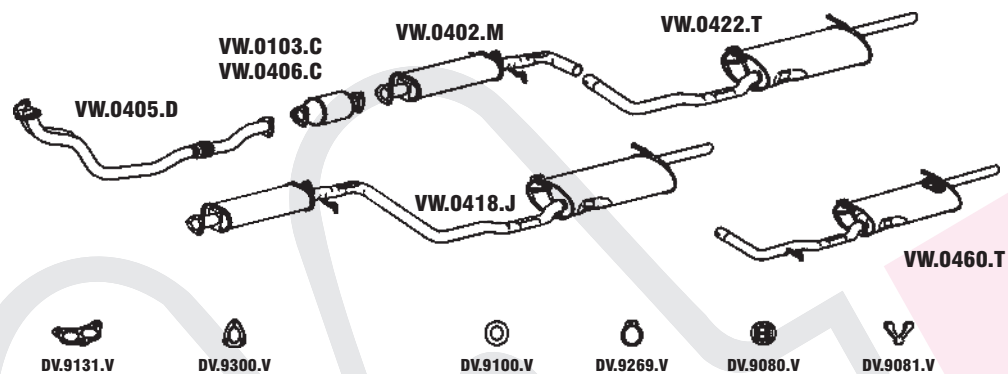

327 **PARATI 1.0 16V - 98 A 09/99 - SUPORTE AUDI - GII**

N° MASTRA	MONTADORA	DESCRIÇÃO
VW.0405.D	377.253.101.AD	CONJUNTO DIANTEIRO
VW.0103.C	377.131.701.B/G	CJ. CONVERSOR CATALÍTICO
VW.0406.C		CONVERSOR CATALÍTICO ECOMAX
VW.0402.M		CONJUNTO INTERMEDIÁRIO
VW.0422.T		CONJUNTO TRASEIRO
VW.0460.T		CJ. TRAS. SUPORTE DUPLO OPC.
VW.0418.J	379.253.399.H	CONJUNTO TRASEIRO COMPLETO