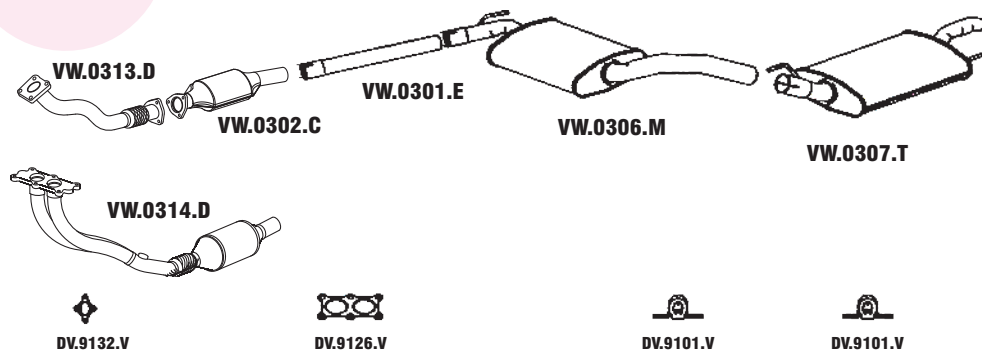

312 **GOLF GL 1.8 (IMPORTADO)**

N° MASTRA	MONTADORA	DESCRIÇÃO
VW.0313.D	1H0.253.087.Q	CONJUNTO DIANTEIRO 95 ATÉ 96
VW.0314.D	1H0.253.087.P	CONJUNTO CONV. CATAL. C/ TUBOS 97
VW.0302.C		CJ. CONVERSOR CATALÍTICO
VW.0301.E	1H0.253.203.E	CJ. TUBO INTERMEDIÁRIO
VW.0306.M	1H0.253.409.B	CONJUNTO INTERMEDIÁRIO
VW.0307.T	1H6.253.609.P	CONJUNTO TRASEIRO