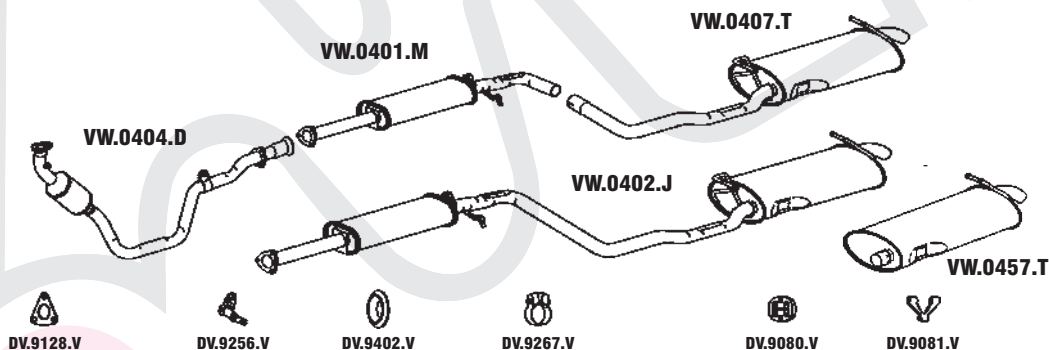

GOL 1.0 8V ÁLCOOL 99 A 06/05 GIII