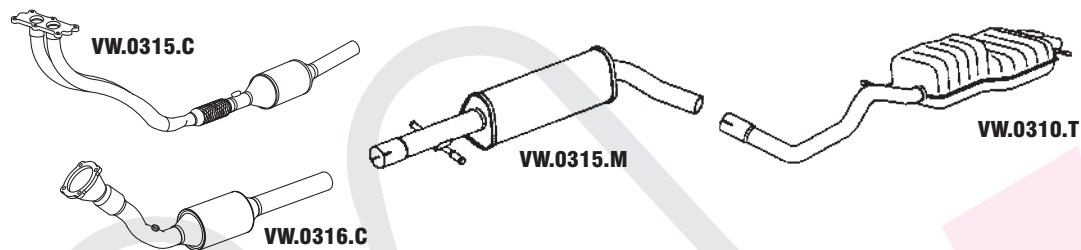

277 **AUDI A3 1.8 TURBO 150 CV 08/99 A 06/01 / AUDI A3 1.8 TURBO 180 CV 07/01 EM DIANTE**

N° MASTRA	MONTADORA	DESCRIÇÃO
VW.0315.C		CONJ. CONV. CATAL. COM TUBOS 1.8
VW.0316.C		CONJ. CONV. CATAL. COM TUBOS 1.8 TURBO
VW.0315.M	1J0.253.209.C	CONJUNTO INTERMEDIÁRIO
VW.0310.T	1J6.253.609.S	CONJUNTO TRASEIRO