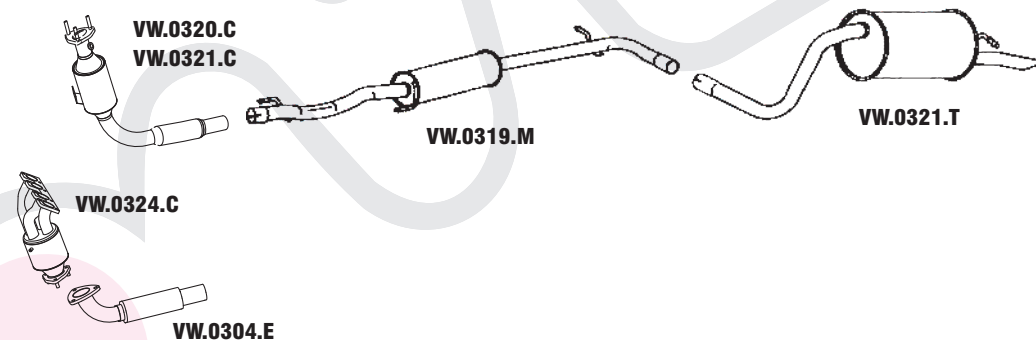

280

CROSSFOX 1.6 TOTAL FLEX

N° MASTRA	MONTADORA	DESCRIÇÃO
VW.0319.C		CONJUNTO CONVERSOR CATALÍTICO C/ TUBO
VW.0316.M		CONJUNTO INTERMEDIÁRIO
VW.0322.T		CONJUNTO TRASEIRO

281

FOX 1.0 09/2003 EM DIANTE... FLEX