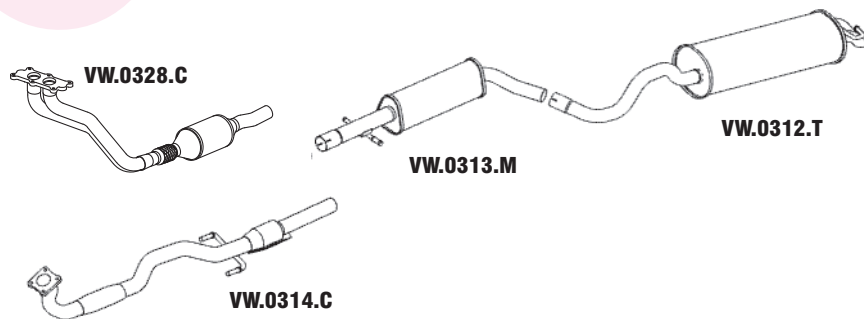

276 **AUDI A3 1.6 8V - 99 EM DIANTE**

N° MASTRA	MONTADORA	DESCRIÇÃO
VW.0328.C	1J0.253.058.KX	CJ. CONVERTOR CATAL. C/ TUBOS ATÉ 2000
VW.0314.C		CJ. CONV. CATAL. C/TUBOS 01/2001 EM DIANTE
VW.0313.M	1J0.253.209.	CONJUNTO INTERMEDIÁRIO
VW.0312.T	1J6.253.609.C	CONJUNTO TRASEIRO