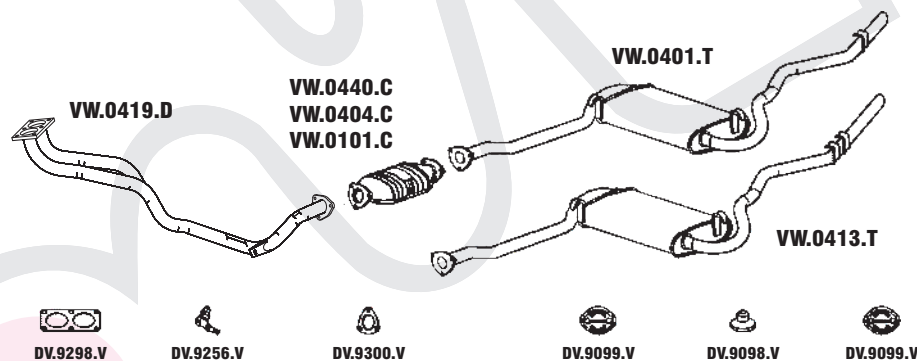

288 **GOL/VOYAGE/PARATI/SAVEIRO BX 1.6 - 91 ATÉ 09/92**

N° MASTRA	MONTADORA	DESCRIÇÃO
VW.0419.D	305.253.101.7	CONJUNTO DIANTEIRO
VW.0101.C	547.131.701	CJ. CONVERSOR CATALÍTICO
VW.0404.C		CONVERSOR CATALÍTICO OVAL ECOMAX
VW.0440.C		CONVERSOR CATAL. REDONDO ECOMAX
VW.0401.T	305.253.409.8	CONJUNTO TRASEIRO GOL
VW.0413.T	307.253.409.9	CJ. TRAS. VOYAGE/PARATI/SAVEIRO