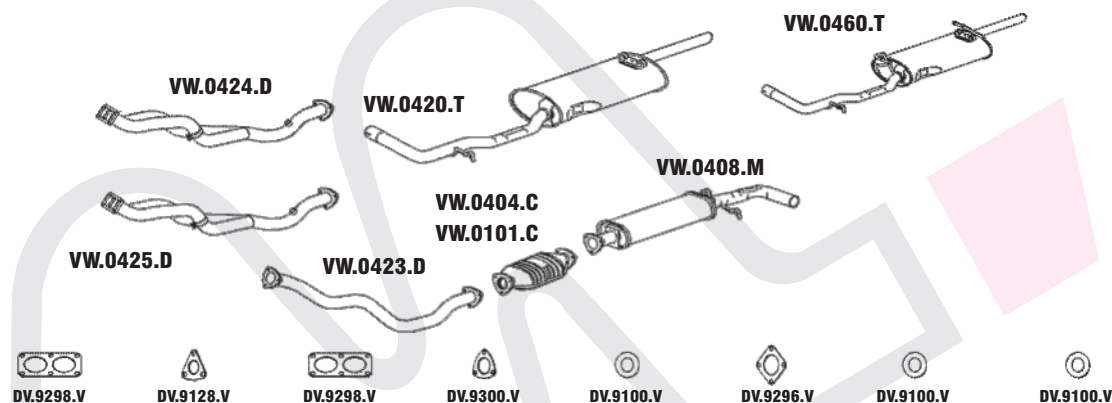

330

PARATI 1.6/1.8/2.0 95 ATÉ 96 - GII

N° MASTRA	MONTADORA	DESCRIÇÃO
VW.0423.D	377.253.101.F	CONJUNTO DIANTEIRO 1.6
VW.0424.D	377.253.101.C	CONJUNTO DIANTEIRO 1.8
VW.0425.D	377.253.101.N	CONJUNTO DIANTEIRO 2.0
VW.0101.C	547.131.701	CONJUNTO CONVERSOR CATALÍTICO
VW.0404.C		CONVERSOR CATALÍTICO ECOMAX
VW.0408.M		CONJUNTO INTERMEDIÁRIO
VW.0420.T	379.253.399.A	CONJUNTO TRASEIRO
VW.0460.T		CJ. TRAS. SUPORTE DUPLO OPCIONAL

331