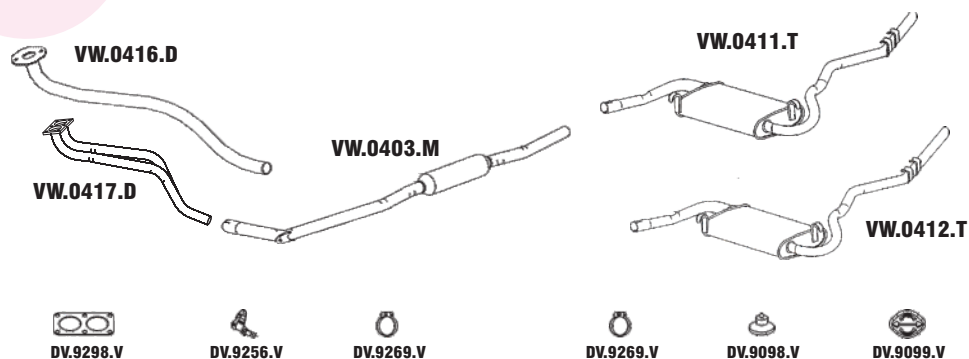

286 **GOL/SAVEIRO 1.6 - MOTOR REFRIG. A ÁGUA E VOYAGE/PARATI 1.5/1.6 ATÉ 89**

Nº MASTRA	MONTADORA	DESCRIÇÃO
VW.0416.D	303.253.101.1	CONJUNTO DIANTEIRO 1.5
VW.0417.D	305.253.101.1	CONJUNTO DIANTEIRO 1.6
VW.0403.M	303.253.209.1	CONJUNTO INTERMEDIÁRIO
VW.0411.T	305.253.409.4	CJ. TRASEIRO GOL COMPLETO
VW.0412.T	307.253.409.6	CJ. TRAS. VOYAGE/PARATI/SAVEIRO