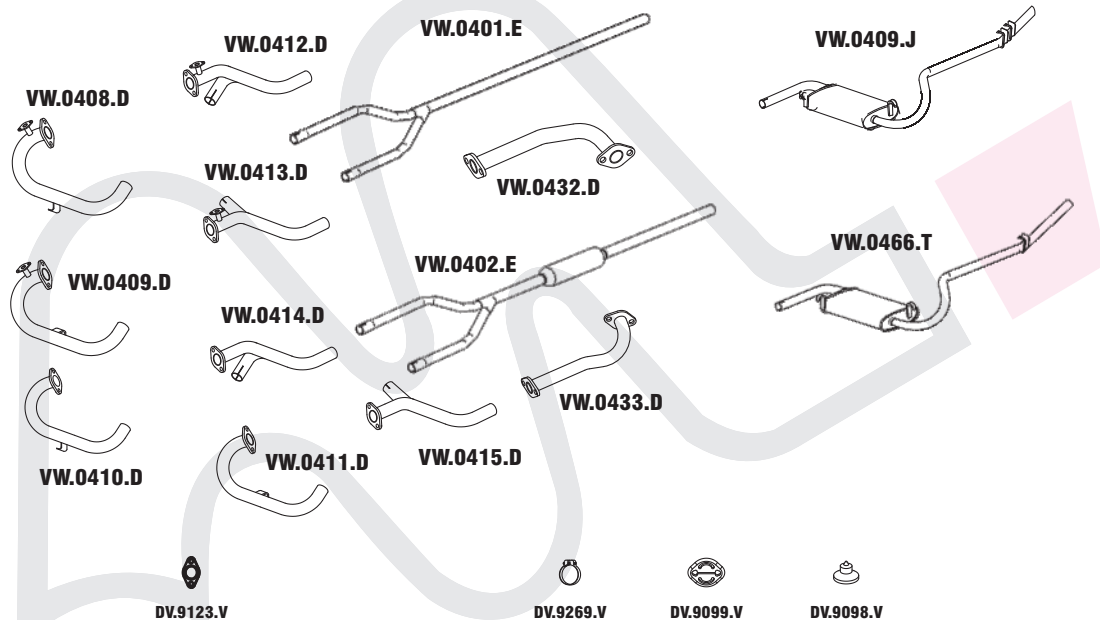

285 **GOL/SAVEIRO 1.3/1.6 - MOTOR REFRIGERADO A AR**

Nº MASTRA	MONTADORA	DESCRIÇÃO
VW.0408.D	305.251.242.2	CJ. DIANT. DIREITO C/ PRÉ AQUECIMENTO
VW.0409.D	305.251.241.2	CJ. DIANT. ESQ. C/ PRÉ AQUECIMENTO
VW.0410.D	305.251.242.1	CJ. DIANT. DIREITO S/ PRÉ AQUECIMENTO
VW.0411.D	305.251.241.1	CJ. DIANT. ESQ. S/ PRÉ AQUECIMENTO
VW.0412.D	305.251.174.3	CJ. DIANT. DIREITO C/ PRÉ AQUECIMENTO
VW.0413.D	305.251.143.1	CJ. DIANT. ESQ. C/ PRÉ AQUECIMENTO
VW.0414.D	305.251.173.3	CJ. DIANT. DIREITO S/ PRÉ AQUECIMENTO
VW.0415.D	305.251.174.3	CJ. DIANT. ESQ. S/ PRÉ AQUECIMENTO
VW.0432.D		CJ. TUBO DE AR ESQUERDO
VW.0433.D		CJ. TUBO DE AR DIREITO
VW.0401.E	305.251.370.1	CONJUNTO TUBO INTERMEDIÁRIO 1.3
VW.0402.E	305.251.370.2	CONJUNTO TUBO INTERMEDIÁRIO 1.6
VW.0466.T		CONJUNTO TRASEIRO SAVEIRO
VW.0409.J		CONJUNTO TRASEIRO COMPLETO GOL