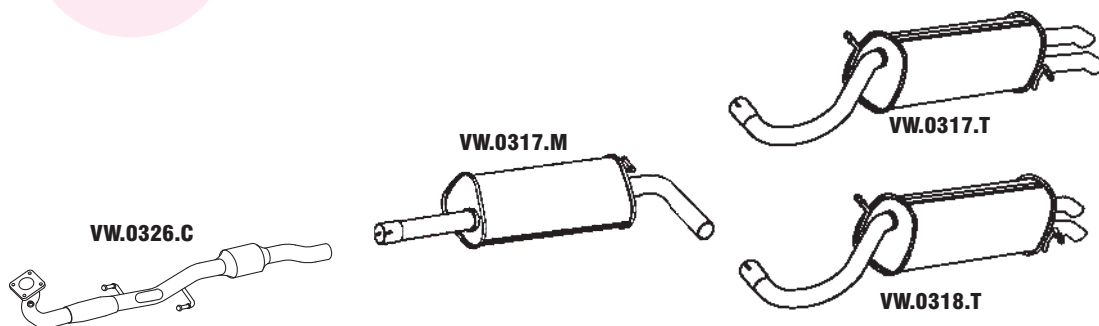

342 **POLO 2.0L 2002 EM DIANTE**

Nº MASTRA	MONTADORA	DESCRIÇÃO
VW.0326.C		CONVERSOR CATALÍTICO
VW.0317.M		CONJUNTO INTERMEDIÁRIO
VW.0318.T		CONJUNTO TRASEIRO HATCH
VW.0317.T		CONJUNTO TRASEIRO SEDAN