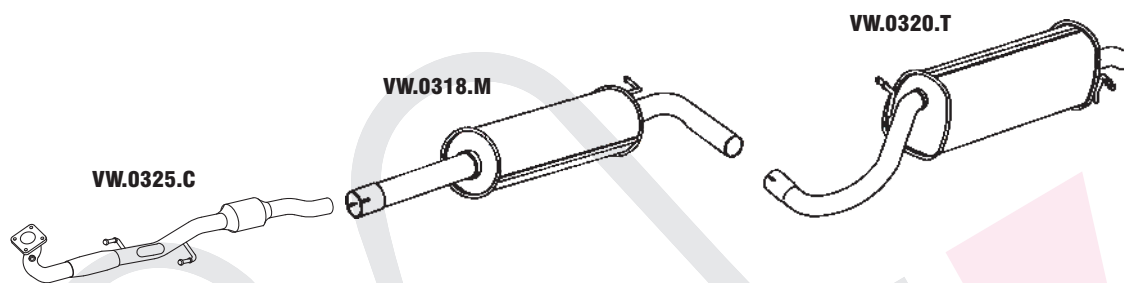

340 **POLO 1.0L 2002 EM DIANTE**

	MONTADORA	DESCRIÇÃO
VW.0325.C		CONVERSOR CATALÍTICO
VW.0318.M		CONJUNTO INTERMEDIÁRIO
VW.0320.T		CONJUNTO TRASEIRO