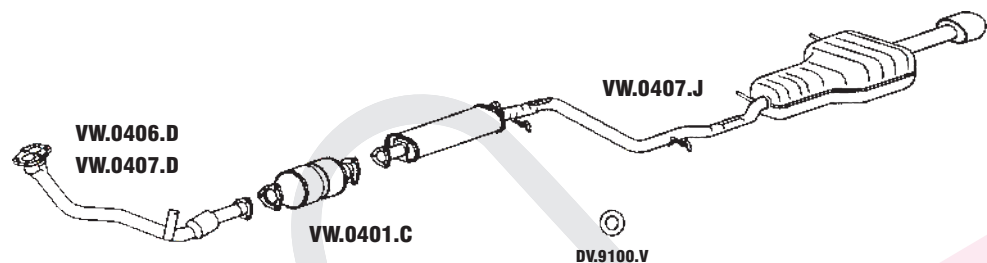

334 **PARATI 2.0 16V GII**

N° MASTRA	MONTADORA	DESCRIÇÃO
VW.0406.D	377.253.101.AH	CONJUNTO DIANTEIRO 97 EM DIANTE
VW.0407.D	377.253.101.AG	CONJUNTO DIANTEIRO ATÉ 96
VW.0401.C	377.131.701.A	CONJUNTO CONVERSOR CATALÍTICO
VW.0407.J	379.253.399.B	CONJUNTO TRASEIRO