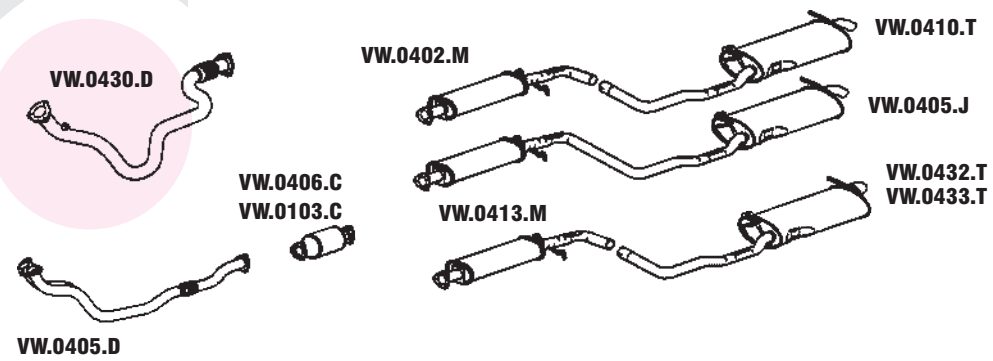

303 **GOL 1.0 16V MODELO 2000 - 99 A 11/2001 / TURBO - GIII**

- DV.9128.V
- DV.9131.V
- DV.9300.V
- DV.9130.V
- DV.9100.V
- DV.9296.V
- DV.9080.V
- DV.9081.V

N° MASTRA	MONTADORA	DESCRIÇÃO
VW.0405.D	377.253.101.AD	CONJUNTO DIANTEIRO
VW.0430.D		CONJUNTO DIANTEIRO TURBO
VW.0103.C	377.131.701.B/G	CONJUNTO CONVERSOR CATALÍTICO
VW.0406.C		CONVERSOR CATALÍTICO ECOMAX
VW.0402.M		CONJUNTO INTERMEDIÁRIO
VW.0413.M		CONJUNTO INTERMEDIÁRIO TURBO
VW.0433.T		CONJUNTO TRASEIRO TURBO - PRETO
VW.0432.T		CONJUNTO TRASEIRO TURBO POLIDO
VW.0410.T		CONJUNTO TRASEIRO
VW.0405.J	375.253.399.B	CONJUNTO TRASEIRO COMPLETO