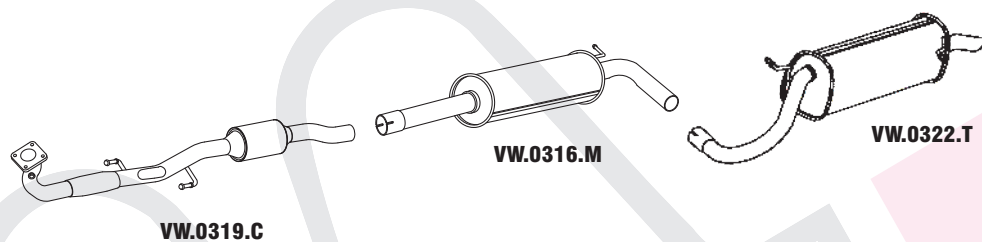

280

CROSSFOX 1.6 TOTAL FLEX

N° MASTRA	MONTADORA	DESCRIÇÃO
VW.0319.C		CONJUNTO CONVERSOR CATALÍTICO C/ TUBO
VW.0316.M		CONJUNTO INTERMEDIÁRIO
VW.0322.T		CONJUNTO TRASEIRO

281