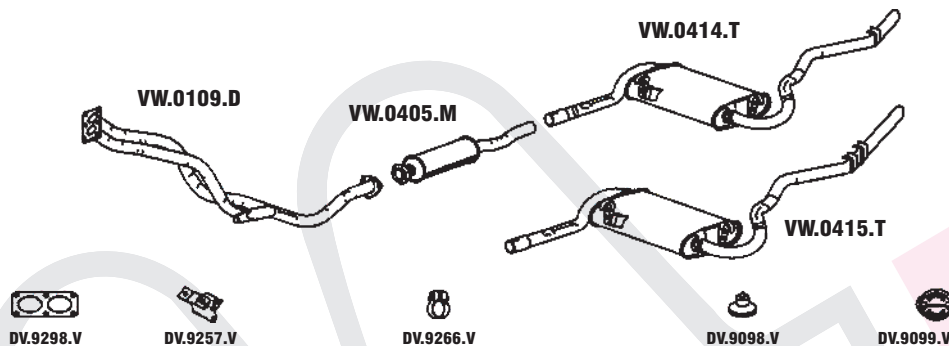

290 **GOL/VOYAGE/PARATI/SAVEIRO 1.8 - 87 ATÉ 91**

N° MASTRA	MONTADORA	DESCRIÇÃO
VW.0109.D	ZBA.253.101.B	CONJUNTO DIANTEIRO
VW.0405.M	307.253.209.3	CONJUNTO INTERMEDIÁRIO
VW.0414.T	305.253.409.5	CONJUNTO TRASEIRO GOL
VW.0415.T	307.253.409.5	CJ. TRAS. VOYAGE/PARATI/SAVEIRO