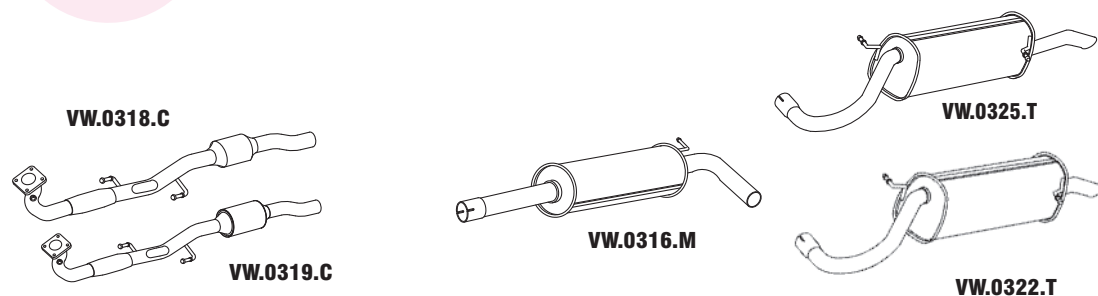

N° MASTRA	MONTADORA	DESCRIÇÃO
VW.0318.C	5Z0253059.AA	CJ. CONV. CATAL. C/TUBOS GASOLINA
VW.0319.C		CJ. CONVERSOR CATALÍTICO C/ TUBOS FLEX
VW.0316.M		CONJUNTO INTERMEDIÁRIO
VW.0322.T		CONJUNTO TRASEIRO FOX
VW.0325.T		CONJUNTO TRASEIRO SPACE FOX