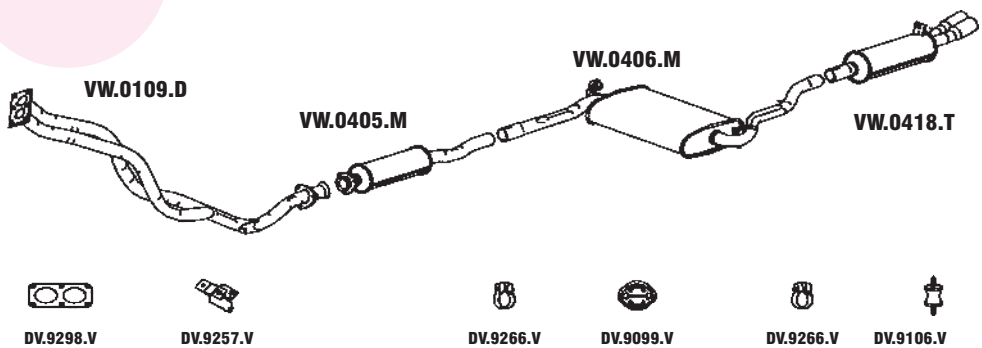

292 **GOL GTS 1.8 ATÉ 12/91 E GOL GTI 2.0 ATÉ 91**

N° MASTRA	MONTADORA	DESCRIÇÃO
VW.0109.D	ZBA.253.101.B	CONJUNTO DIANTEIRO
VW.0405.M	307.253.209.3	CJ. INTERMEDIÁRIO ANTERIOR
VW.0406.M	305.253.409.7	CONJUNTO INTERMEDIÁRIO
VW.0418.T	305.253.609.1	CONJUNTO TRASEIRO