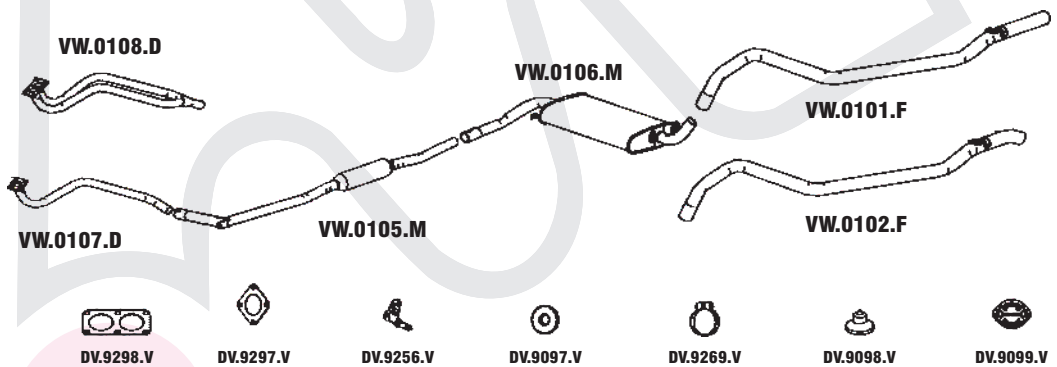

335 **PASSAT 1.5/1.6**

N° MASTRA	MONTADORA	DESCRIÇÃO
VW.0107.D	ZBA.253.101	CONJUNTO DIANTEIRO 1.5
VW.0108.D	ZBA.253.101.A	CONJUNTO DIANTEIRO 1.6
VW.0105.M	ZBA.253.209	CONJUNTO INTERMEDIÁRIO
VW.0106.M	ZBA.253.409	CONJUNTO INTERMEDIÁRIO
VW.0101.F	ZBA.253.129.A	CJ. TUBO TERMINAL ATÉ 84
VW.0102.F	ZBA.253.129.F	CJ. TUBO TERMINAL 85 EM DIANTE