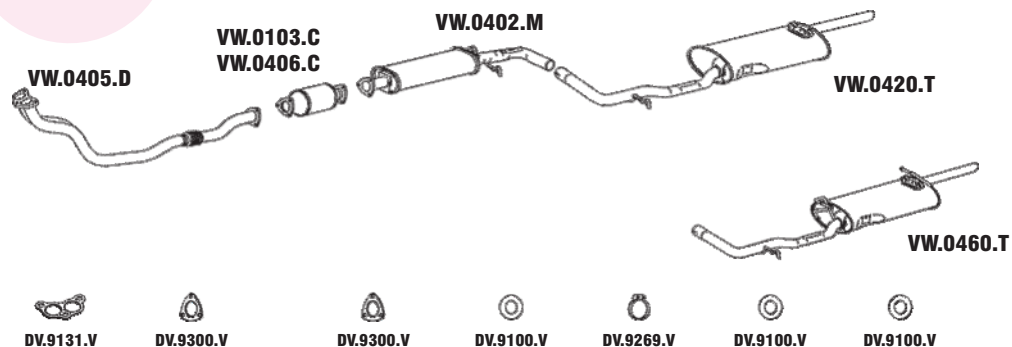

326 **PARATI 1.0 16V - 97 ATÉ 98 - GII**

N° MASTRA	MONTADORA	DESCRIÇÃO
VW.0405.D	377.253.101.AD	CONJUNTO DIANTEIRO
VW.0103.C	377.131.701.B/G	CJ. CONVERSOR CATALÍTICO
VW.0406.C		CONVERSOR CATALÍTICO ECOMAX
VW.0402.M		CONJUNTO INTERMEDIÁRIO
VW.0420.T	379.253.399.E	CONJUNTO TRASEIRO
VW.0460.T		CJ. TRAS. SUPORTE DUPLO OPC.