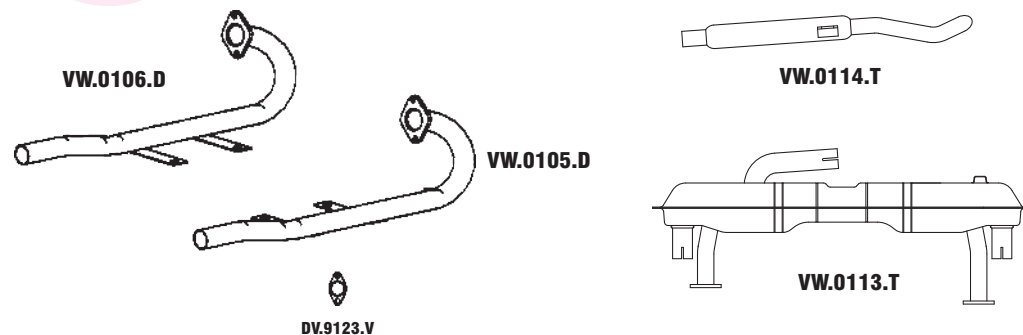

N° MASTRA	MONTADORA	DESCRIÇÃO
VW.0105.D	040.251.242.1	CJ. DIANT. (BENGALA) DIREITO
VW.0106.D	040.251.241.1	CJ. DIANTEIRO (BENGALA) ESQ.
VW.0113.T		CJ. TRASEIRO BRÁSÍLIA
VW.0114T		CJ. RESSONADOR TRASEIRO BRÁSÍLIA