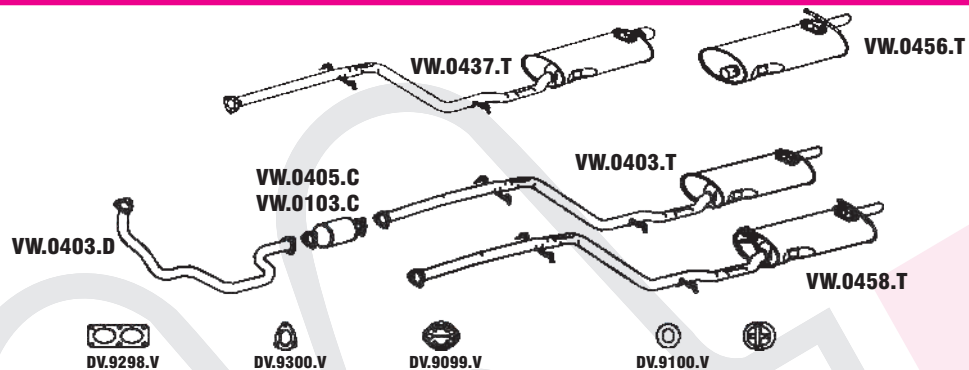

296

GOL 1.0 8V GASOLINA - 97 ATÉ 98 - MI - GII

N° MASTRA	MONTADORA	DESCRIÇÃO
VW.0403.D	377.253.101.AC	CONJUNTO DIANTEIRO C/SONDA
VW.0103.C	377.131.701.B/G	CJ. CONVERTOR CATALÍTICO
VW.0405.C		CONVERTOR CATALÍTICO ECOMAX
VW.0403.T	377.253.399.F	CONJUNTO TRASEIRO
VW.0437.T		CJ. TRASEIRO PONTEIRA PRETA
VW.0458.T		CJ. TRAS. SUPORTE DUPLO OPC.
VW.0456.T		CJ. TRASEIRO P/ ADAPTAÇÃO

297