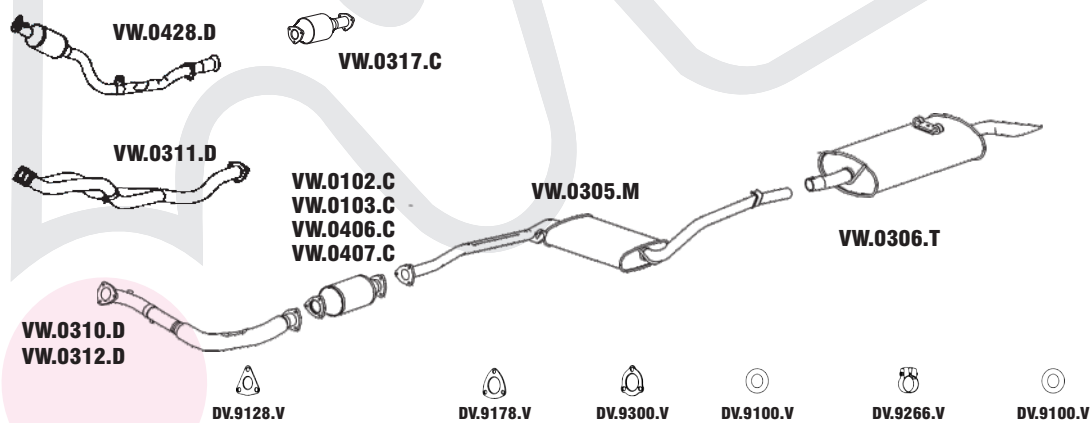

SANTANA/QUANTUM 1.8/2.0 - 97 EM DIANTE

	MONTADORA	DESCRIÇÃO
VW.0310.D	325.253.101.21	CONJUNTO DIANTEIRO 1.8 GASOLINA
VW.0311.D	325.253.101.24	CONJUNTO DIANTEIRO 2.0 GASOLINA
VW.0312.D	325.253.101.22	CONJUNTO DIANTEIRO ÁLCOOL
VW.0428.D	377.253.101.K	CJ. CONV. CATAL. C/ TUBOS ÁLCOOL
VW.0102.C	377.131.701.C/H	CONJUNTO CONVERSOR CATALÍTICO 1.8
VW.0103.C	377.131.701.B/G	CONJUNTO CONVERSOR CATALÍTICO 2.0
VW.0317.C		CONVERSOR CATALÍTICO ÁLCOOL
VW.0406.C		CONVERSOR CATALÍTICO 2.0 ECOMAX
VW.0407.C		CONVERSOR CATALÍTICO 1.8 ECOMAX
VW.0305.M	325.253.409.5	CONJUNTO INTERMEDIÁRIO
VW.0306.T	325.253.609.3	CONJUNTO TRASEIRO

348