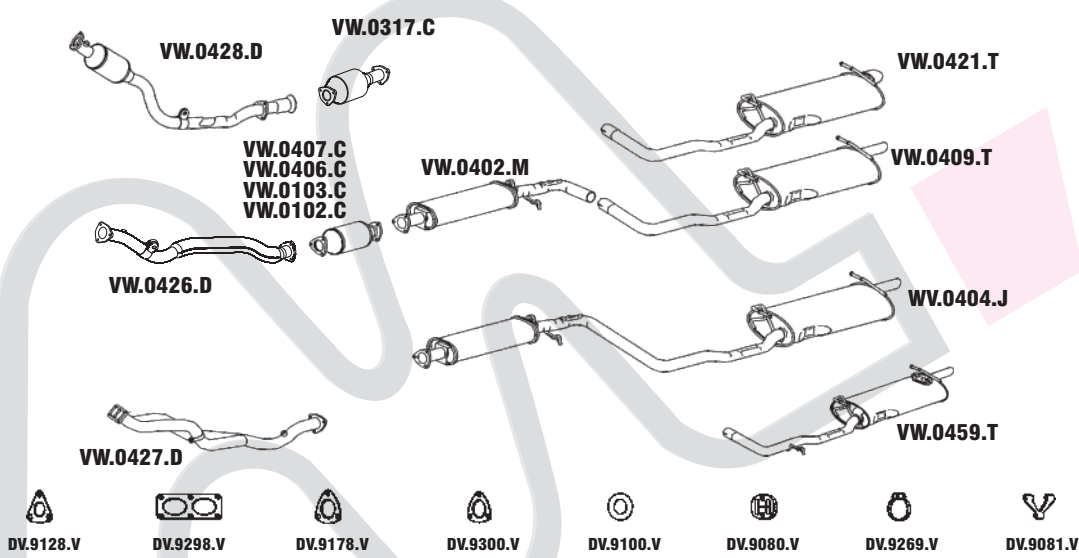

308 GOL 1.6/1.8/2.0 8V Mi - 98 A 09/99 - SUPORTE AUDI - GII

N° MASTRA	MONTADORA	DESCRIÇÃO
VW.0426.D	377.253.101.J	CONJUNTO DIANTEIRO 1.6/1.8 GASOLINA
VW.0427.D	377.253.101.L	CONJUNTO DIANTEIRO 2.0 GASOLINA
VW.0428.D	377.253.101.K	CJ. CONV. CATAL. C/ TUBOS 1.6/1.8/2.0 ÁLCOOL
VW.0102.C	377.131.701.C/H	CONJUNTO CONVERSOR CATALÍTICO 1.6/1.8
VW.0103.C	377.131.701.B/G	CONJUNTO CONVERSOR CATALÍTICO 2.0
VW.0317.C		CONVERSOR CATALÍTICO 1.6/1.8/2.0 ÁLCOOL
VW.0406.C		CONVERSOR 2.0 ECOMAX
VW.0407.C		CONVERSOR 1.6/1.8 ECOMAX
VW.0402.M		CONJUNTO INTERMEDIÁRIO
VW.0409.T		CONJUNTO TRASEIRO 1.6/1.8/TSI 1.8
VW.0421.T	377.253.399.AE/AF	CONJUNTO TRASEIRO PONT. PRETA
VW.0459.T		CJ. TRAS. SUPORTE DUPLO OPCIONAL
VW.0404.J		CJ. TRASEIRO COMPLETO 1.6/1.8/TSI 1.8