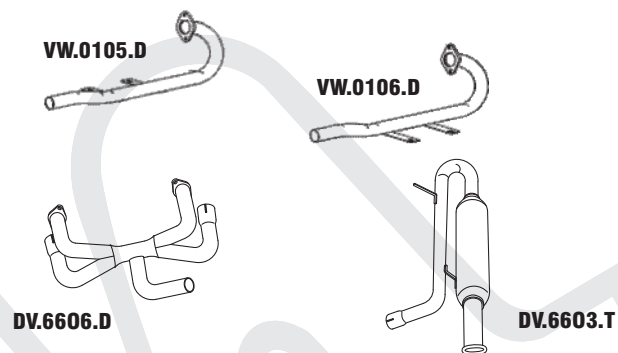

343

PUMA

N° MASTRA	MONTADORA	DESCRIÇÃO
VW.0105.D	0402512421	CONJ. DIANTEIRO (BENGALA) DIREITA
VW.0106.D	0402512411	CONJ. DIANTEIRO (BENGALA) ESQUERDA
DV.6606.D		CONJUNTO DIANTEIRO
DV.6603.T		CONJUNTO TRASEIRO

344