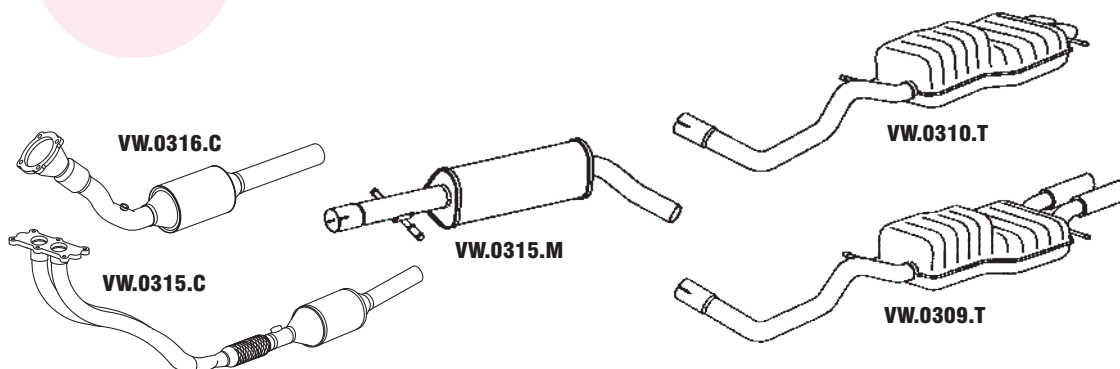

315 **GOLF 1.8 TURBO 150 CV 08/99 A 06/01 / GOLF 1.8 TURBO 180 CV 07/01 EM DIANTE**

N° MASTRA	MONTADORA	DESCRIÇÃO
VW.0315.C		CONJ. CONV. CATAL. C/ TUBOS 1.8
VW.0316.C		CONJ. CONV. CATAL. C/ TUBOS 1.8 TURBO
VW.0315.M	1J0.253.209.C	CONJUNTO INTERMEDIÁRIO
VW.0310.T	1J6.253.609.S	CJ. TRAS. GOLF 1.8 TB. 150 CV
VW.0309.T	1J0.253.609.BS	CJ. TRAS. GOLF 1.8 TURBO 180 CV