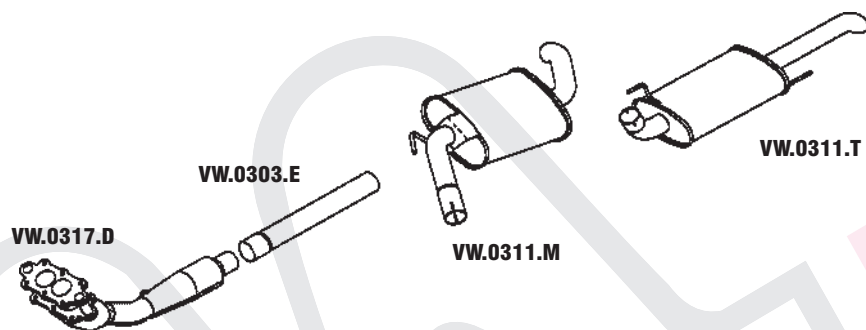

337 **PASSAT 1.8/2.0 95/96 (ALEMÃO)**

N° MASTRA	MONTADORA	DESCRIÇÃO
VW.0317.D		CONJUNTO DIANTEIRO
VW.0303.E		CONJUNTO TUBO INTERMEDIÁRIO
VW.0311.M		CONJUNTO INTERMEDIÁRIO
VW.0311.T		CONJUNTO TRASEIRO