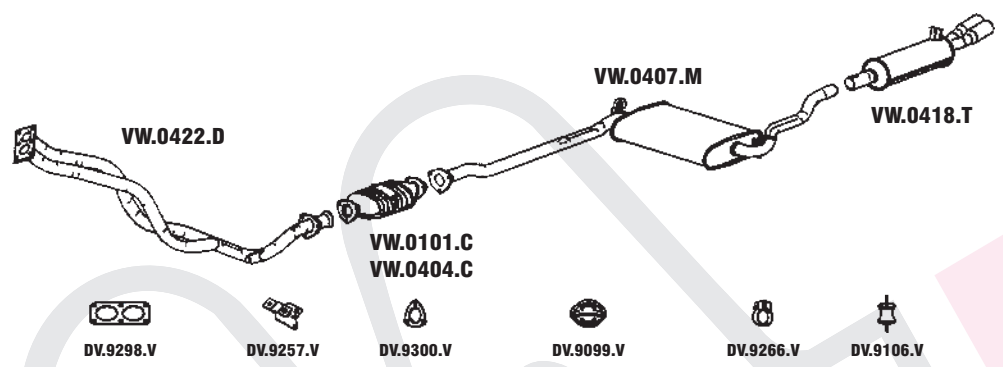

293 **GOL GTS 1.8/GTI 2.0 - 92 ATÉ 94**

N° MASTRA	MONTADORA	DESCRIÇÃO
VW.0422.D	305.253.101.8	CONJUNTO DIANTEIRO
VW.0101.C	547.131.701	CJ. CONVERTOR CATALÍTICO
VW.0404.C		CONVERTOR CATALÍTICO ECOMAX
VW.0407.M	305.253.409.10	CONJUNTO INTERMEDIÁRIO
VW.0418.T	305.253.609.1	CONJUNTO TRASEIRO