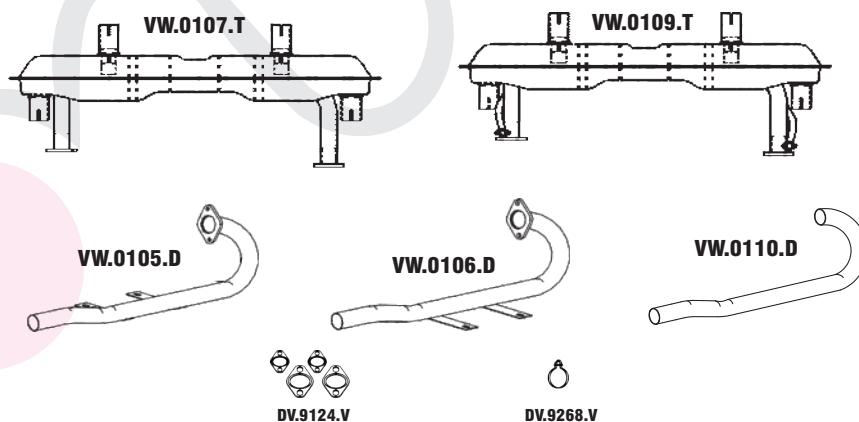

FUSCA S/ PRÉ-AQUECIMENTO / C/ PRÉ-AQUECIMENTO

N° MASTRA	MONTADORA	DESCRIÇÃO
VW.0105.D	040.251.242.1	CJ. DIANTEIRO (BENGALA) DIREITO
VW.0106.D	040.251.241.1	CJ. DIANTEIRO (BENGALA) ESQ.
VW.0110.D		BENGALA DIREITA PARA ADAPTAÇÃO
VW.0107.T		CJ. TRASEIRO S/ PRÉ AQUECIM.
VW.0109.T		CJ. TRASEIRO C/ PRÉ AQUECIM.